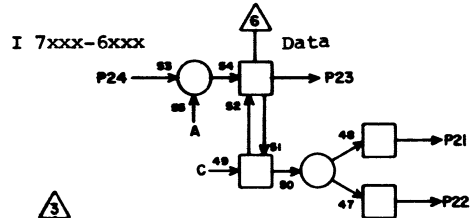

JACK PIN LG

63016700 Rev. A

I = 6xxx
safe x

I 7xxx gate Y

I 7xxx-6xxx

1 → s late

AD 12E 09

1			
2			
3			
4			
5			
6			
7			
8			
9			
10			
11			
12			
13	C13	28	11
14	good	x	2
15	D20	23	13
16	C10	10	13
17	F10	2	7
18	E08	13	5
19			
20			
21			
22			
23	F10	26	7
24	C10	5	13
25	E08	15	5
26	F10	25	7
27			
28			