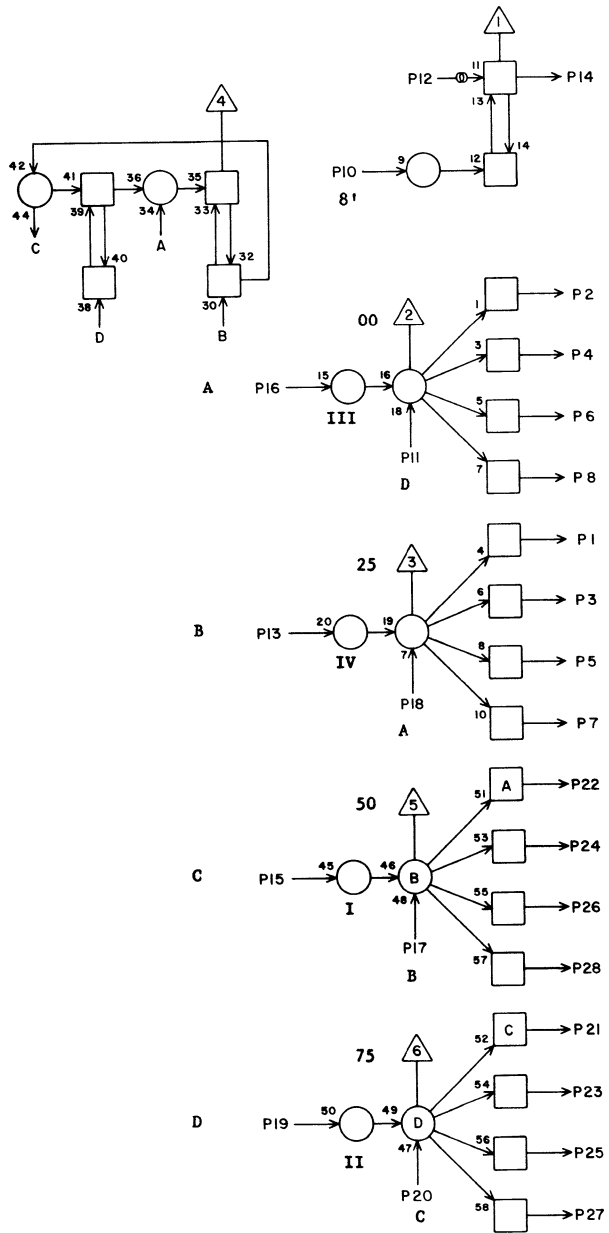

JACK PIN LG

63016700 Rev. A

SERIAL #3

HQ

12D01

1	020	16	
2			
3			
4	020	19	84
5	D03	13	7
6	D03	16	7
7			
8			
9			
10	D02	11	8'
11	D02	16	5
12	12W2	906	
13	D02	12	5
14	D02	6	5
15	D02	19	5
16	D02	9	5
17	D02	2	5
18	D02	5	5
19	D02	18	5
20	D02	23	5
21	020	15	84
22	020	13	84
23	D03	19	7
24	D03	15	7
25			
26			
27			
28			