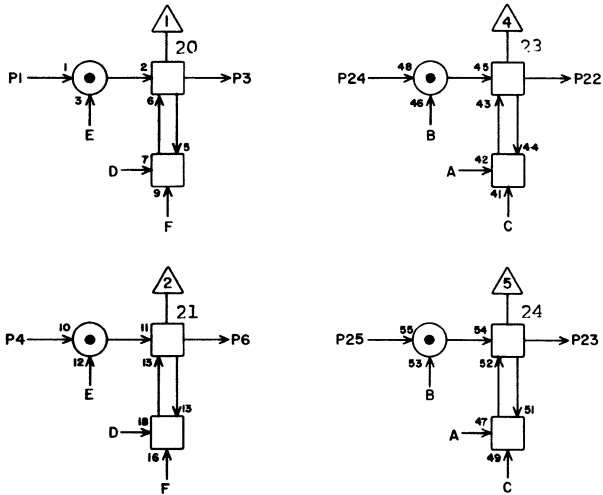

Key Brd Input Console (0)