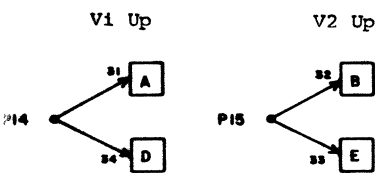

TE 12L29

1	GND	X	2
2	GND	X	2
3	GND	X	2
4	GND	X	2
5	L34	14	9
6	GND	X	2
7	L34	2	9
8	L31	23	7
9	L31	18	7
10	L30	8	7
11			
12	GND	X	2
13	L34	8	9
14	K32	7	9
15	K32	8	9
16	GND	X	2
17	GND	X	2
18	L34	12	9
19	L30	13	5
20	L30	23	5
21	L30	18	5
22	L34	22	9
23	K29	2	9
24	L35	14	9
25	L35	8	9
26	L34	21	9
27	GND	X	2
28	GND	X	2

JACK PIN LG

63016700 Rev. A

AA 12 L30

1	L32	23	7
2	L32	18	7
3			
4			
5	L28	10	7
6	L33	25	7
7	L33	27	7
8	L29	10	5
9	L32	15	7
10	L32	22	7
11	L33	21	7
12	L28	19	7
13	L29	19	5
14	L33	23	7
15	L28	21	7
16	L33	28	7
17	L33	19	7
18	L29	21	5
19	L31	5	5
20	L31	12	5
21	L33	24	7
22	L28	20	7
23	L29	20	5
24	L33	26	7
25	L31	13	5
26	L31	8	5
27			
28			

JACK PIN LG

63016700 Rev. A