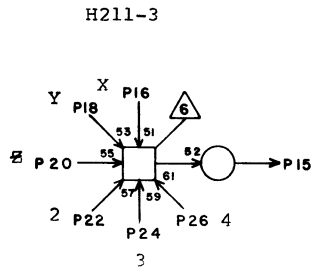

IP		12C25	
JACK	PIN	LG	
1	A14	28	15
2	D29	16	11
3	A15	25	15
4			
5	A19	27	11
6	A42	26	19
7	A20	20	13
8	A12	18	17
9	A21	24	11
10	A10	25	19
11	B17	23	13
12	B22	24	7
13	D29	5	11
14	A12	2	17
15	D29	20	11
16	A30	26	13
17	A23	26	11
18	A31	19	13
19	B19	15	11
20	A32	20	13
21	A24	27	11
22	A34	26	15
23	A25	24	13
24	A35	21	15
25	A26	27	13
26	A36	17	17
27	B20	22	11
28	D29	18	11

63016700 Rev. A