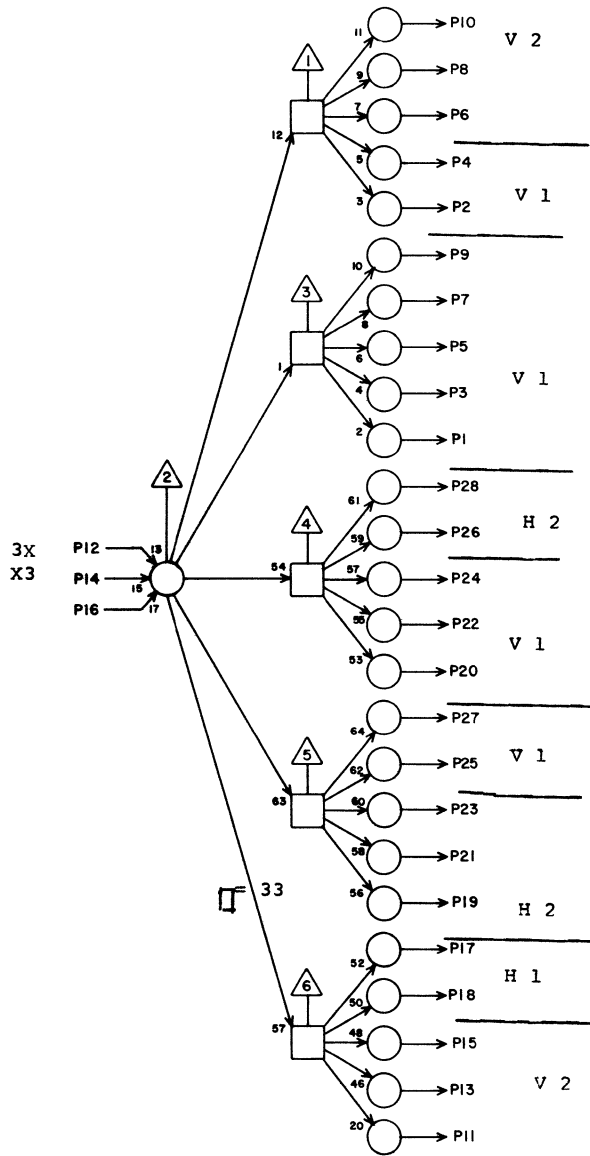

CA **12A33**

1	B30	6	9
2	B34	27	11
3	B31	20	9
4	C37	12	13
5	B32	8	7
6	C37	24	13
7	B33	12	7
8	B38	17	13
9	C36	22	13
10	B40	25	13
11	B42	20	13
12	B11	22	23
13	C14	11	21
14	B14	11	21
15	C41	8	13
16	good	x	2
17	D25	6	17
18	C15	24	21
19	C24	18	15
20	C17	8	19
21	C27	24	13
22	C17	21	19
23	C28	27	13
24	D27	3	15
25	C30	25	13
26	C20	5	17
27	C32	27	13
28	C22	7	15

JACK PIN LG

63016700 Rev. A