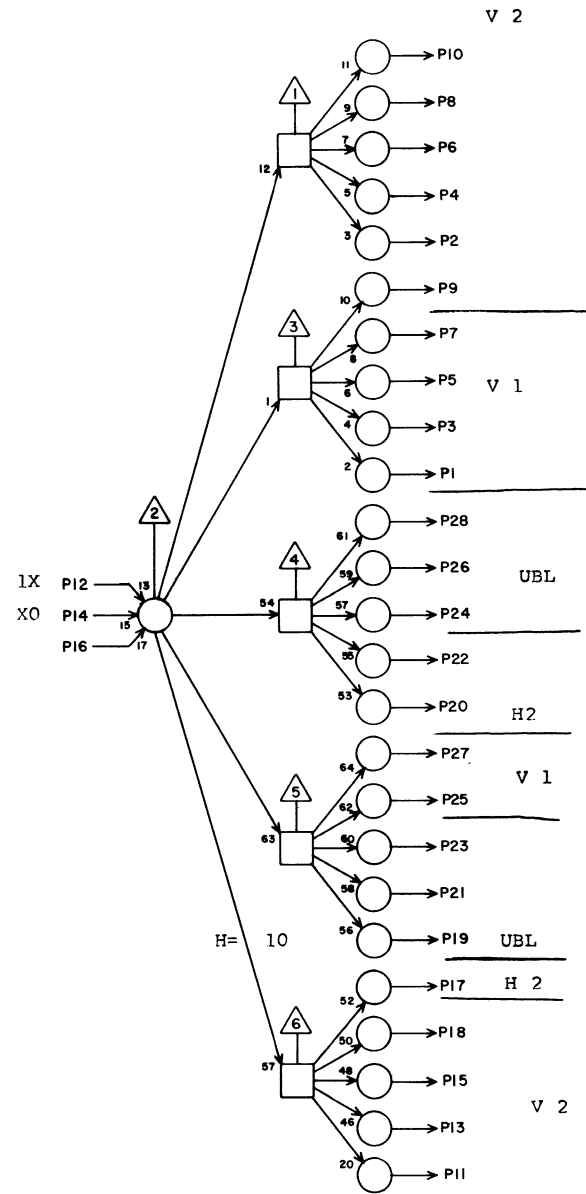

CA 12 A20

JACK	PIN	LG
1	B31	9 13
2	B36	26 19
3	B32	7 15
4	B37	27 19
5	B34	18 17
6	B39	8 21
7	B35	8 17
8	B40	8 21
9	B36	14 19
10	C15	3 13
11	B29	12 13
12	B10	16 13
13	C40	21 23
14	B16	6 9
15	C40	22 23
16	good	x 2
17	C24	1 11
18	C42	10 25
19	C31	18 17
20	C25	7 13
21	C32	7 17
22	C26	11 13
23	D34	4 19
24	C30	4 15
25		
26	D31	22 19
27		
28	D30	15 19

63016700 Rev. A