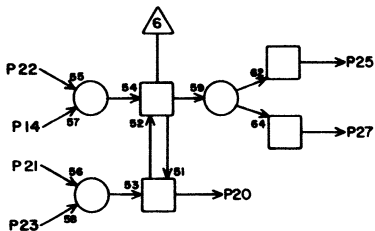

CONSOLE (0)

AA

12E37

1	E38	8	5
2	E37	12	5
3			
4	E35	1	7
5	F05	17	31
6	good	x	2
7	good	x	2
8	F05	14	31
9	E37	15	5
10			
11	good	x	2
12	E37	2	5
13	E37	19	5
14	E37	26	5
15	E37	9	5
16	good	x	2
17	good	x	2
18	E38	3	5
19	E37	13	5
20			
21			
22			
23			
24			
25			
26	E37	14	5
27			
28			

JACK PIN LG

63016700 Rev. A