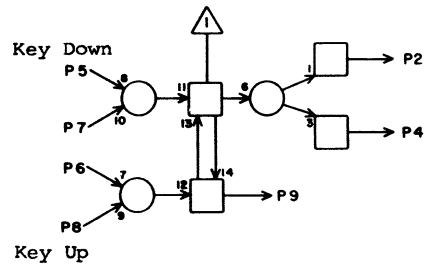

CONSOLE (0)

AA

12E37

1	E38	8	5
2	E37	12	5
3			
4	E35	1	7
5	F05	17	31
6	good	x	2
7	good	x	2
8	F05	14	31
9	E37	15	5
10			
11	good	x	2
12	E37	2	5
13	E37	19	5
14	E37	26	5
15	E37	9	5
16	good	x	2
17	good	x	2
18	E38	3	5
19	E37	13	5
20			
21			
22			
23			
24			
25			
26	E37	14	5
27			
28			

JACK PIN LG

63016700 Rev. A