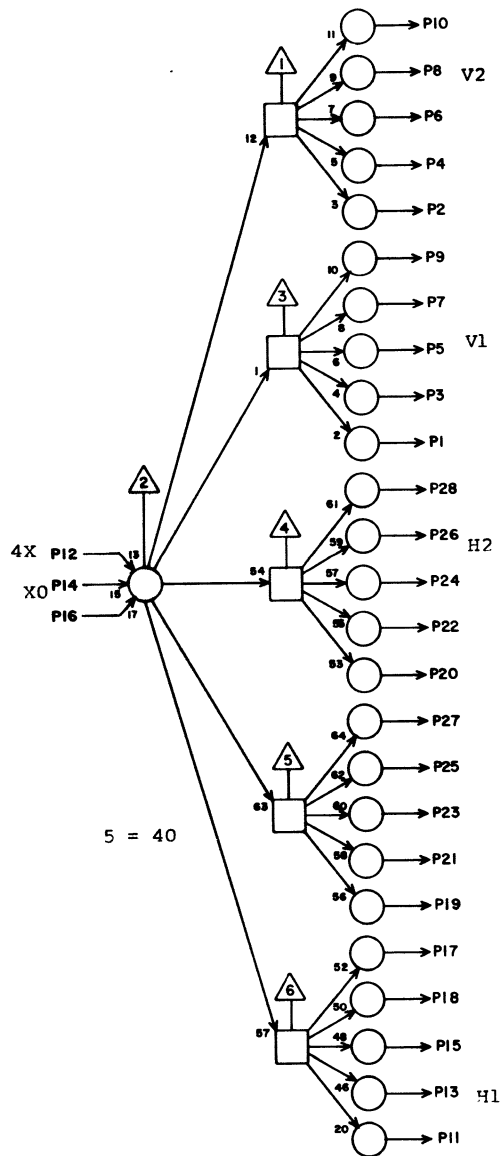

CA 12G37

JACK	PIN	LG
1	H30	10 13
2	H32	27 11
3	H30	9 11
4	H36	25 9
5	H30	25 13
6	H38	25 9
7	H31	14 11
8	H40	22 9
9	H31	26 11
10	I14	26 25
11	I16	6 23
12	H12	2 25
13	I17	23 23
14	H16	12 23
15	I18	5 21
16	GND	X 2
17	I19	19 21
18	I18	20 23
19	I28	22 15
20	I20	11 19
21	I29	21 15
22	I22	17 19
23	J30	12 15
24	I23	21 17
25	I30	16 13
26	I24	26 17
27	J33	22 15
28	I26	26 15

63016700 Rev. A