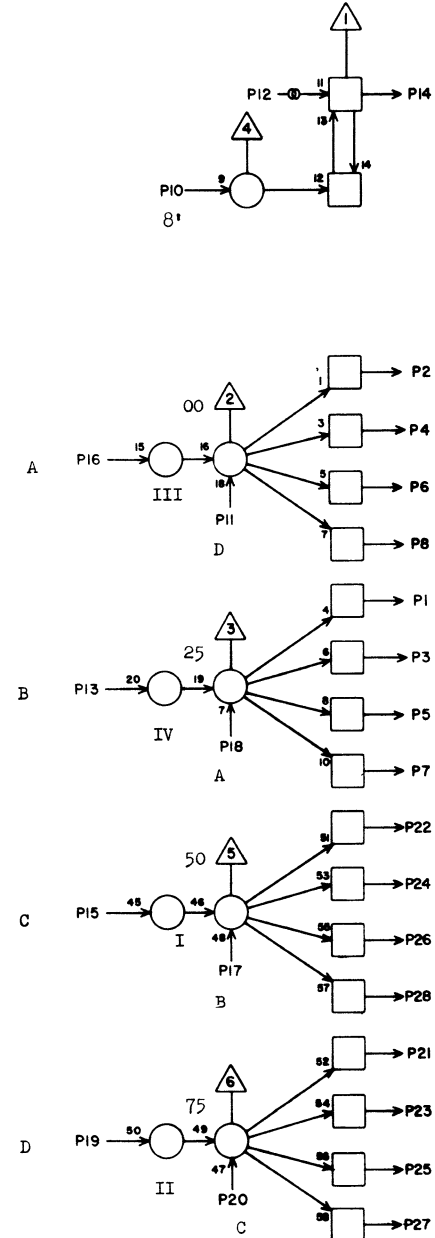

1			
2			
3			
4			
5	D03	13	7
6	D03	16	7
7			
8			
9			
10	D02	11	8'
11	D02	16	5
12	12W2	906	
13	D02	12	5
14	D02	6	5
15	D02	19	5
16	D02	9	5
17	D02	2	5
18	D02	5	5
19	D02	18	5
20	D02	23	5
21			
22			
23	D03	19	7
24	D03	15	7
25			
26			
27			
28			

JACK PIN LG

63016700 Rev. A