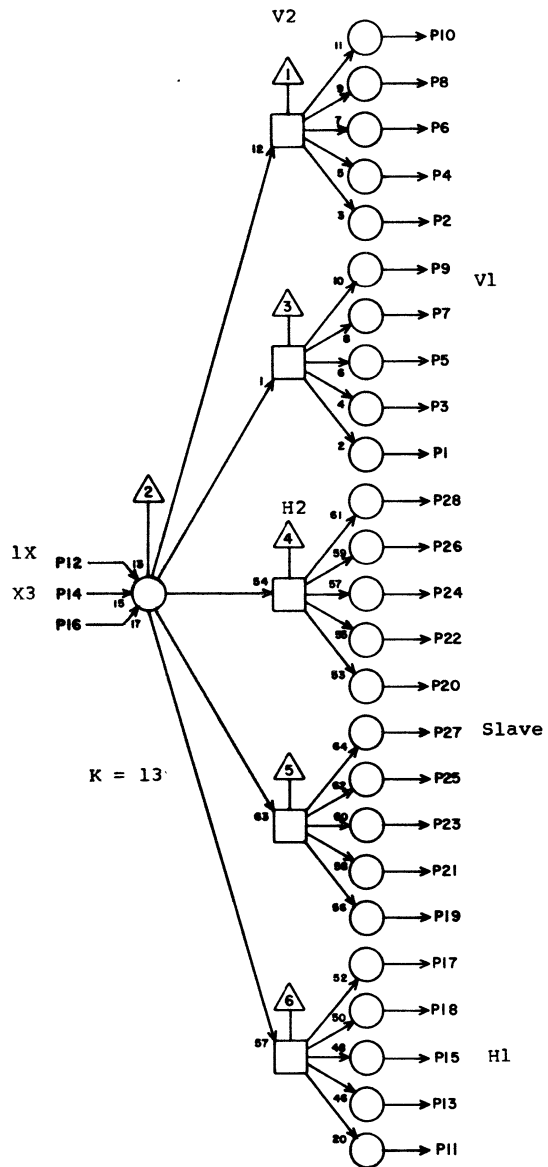

CA 12G21

JACK	PIN	LG	
1	H31	11	13
2	H35	10	17
3	H33	22	15
4	I38	3	21
5	H34	5	15
6	H36	10	17
7	H34	21	17
8	H37	12	19
9	H34	20	17
10	H37	20	19
11	H39	1	19
12	H10	22	15
13	I16	20	13
14	H14	4	11
15	J26	12	17
16	GND	X	2
17	I22	14	11
18	I19	26	13
19	I28	11	13
20	I23	14	11
21	I29	5	13
22	I24	3	11
23	I29	18	13
24	I25	9	11
25	J30	9	17
26	I26	17	13
27	H25	3	7
28	I27	19	13

63016700 Rev. A