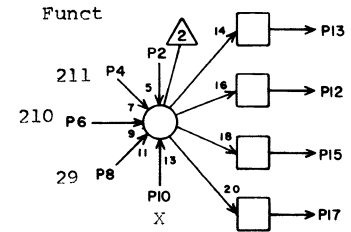

I Reg Slaves

TM			
12B03			
JACK	PIN	LG	
1	A03	11	7
2	A05	24	7
3	A03	24	7
4			
5	A05	25	7
6	A03	18	7
7			
8	B04	8	5
9	B04	6	5
10			
11			
12	B04	4	5
13			
14	A05	18	7
15			
16			
17			
18			
19			
20			
21			
22			
23			
24			
25			
26			
27			
28			

JACK PIN LG
63016700 Rev. A

I-S

TB			
12B04			
JACK	PIN	LG	
1			
2	B02	7	7
3			
4	B03	12	5
5			
6	B03	9	5
7			
8	B03	8	5
9			
10			
11			
12	A04	9	7
13	C08	3	7
14	C10	1	11
15	A04	20	5
16			
17	B05	1	5
18			
19			
20			
21	C10	15	11
22			
23	B01	18	7
24			
25	B05	5	5
26			
27	B02	6	7
28			

JACK PIN LG
63016700 Rev. A