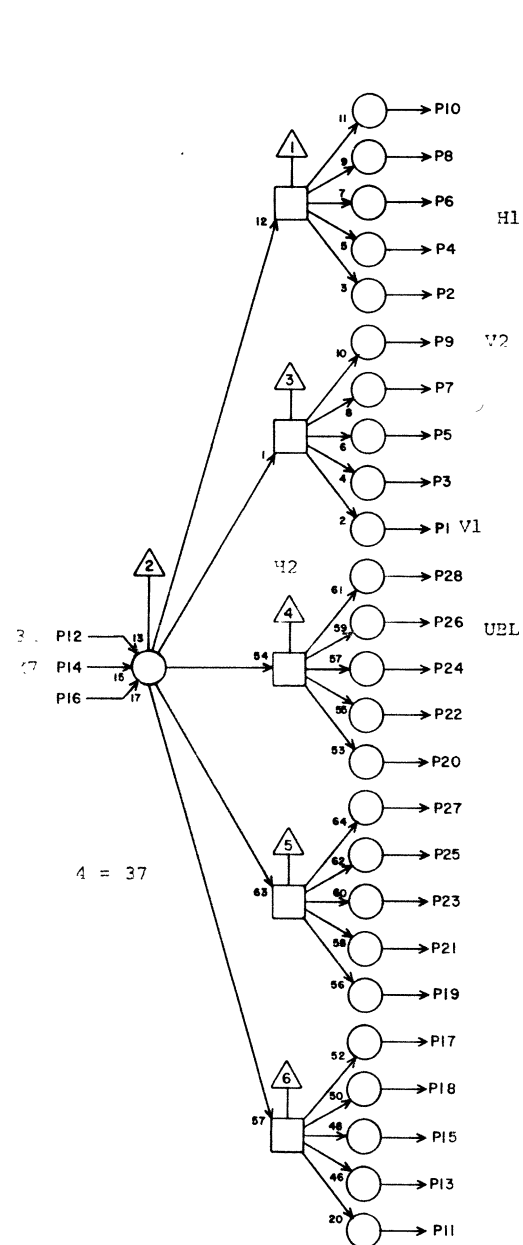

CA 12 G36

JACK	PIN	LG
1	H32	25 11
2	H42	4 15
3	H38	23 9
4	H42	22 11
5	H39	20 9
6	I42	5 11
7	H40	20 9
8	I41	22 13
9	H41	17 11
10	J33	19 17
11	J20	9 17
12	H11	21 25
13	I18	3 21
14	H15	17 23
15	I23	19 17
16	GND	4 2
17	I25	24 17
18	I24	24 17
19		
20	I26	24 15
21		
22	I28	12 13
23		
24	I28	20 15
25		
26	I31	4 11
27		
28	J32	24 15

63016700 Rev. A