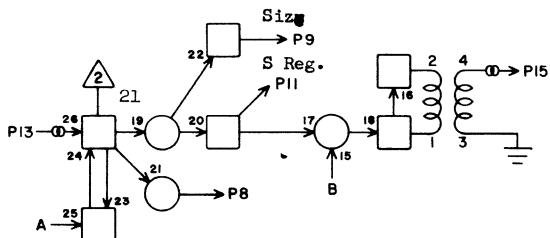

CONTROL DATA® 6600 Computer System
CHASSIS TABS

HINGE

63027300 REV. A

Chassis 12

Q1		12A01	
JACK	PIN	LG	
1			
2			
3	12w1	90	
4			
5	A06	5	7
6			
7	A04	5	7
8			
9	A04	8	7
10			
11	A06	4	7
12	D05	23	17
13	12w1	91	
14			
15			
16	12w1	92	
17			
18	A06	11	9
19			
20			
21			
22	A04	12	7
23			
24	A06	19	9
25			
26	12w1	93	
27			
28			