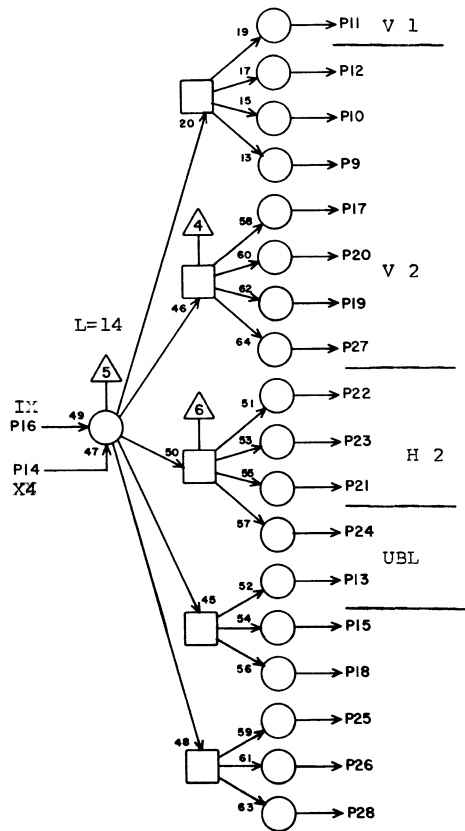

CB 12B 17

1	C27	17	15
2	C28	9	15
3	C29	3	15
4	C31	14	17
5	C32	19	17
6			
7	B10	12	11
8	B15	18	7
9	B37	10	21
10	B35	17	19
11	B30	24	17
12	B36	8	21
13	C31	20	17
14	B14	18	7
15			
16	B10	17	11
17	B37	22	21
18			
19	B40	1	23
20	B39	3	23
21	C26	19	13
22	C24	5	11
23	C25	11	13
24	C31	3	17
25			
26			
27	B41	10	25
28			

JACK PIN LG