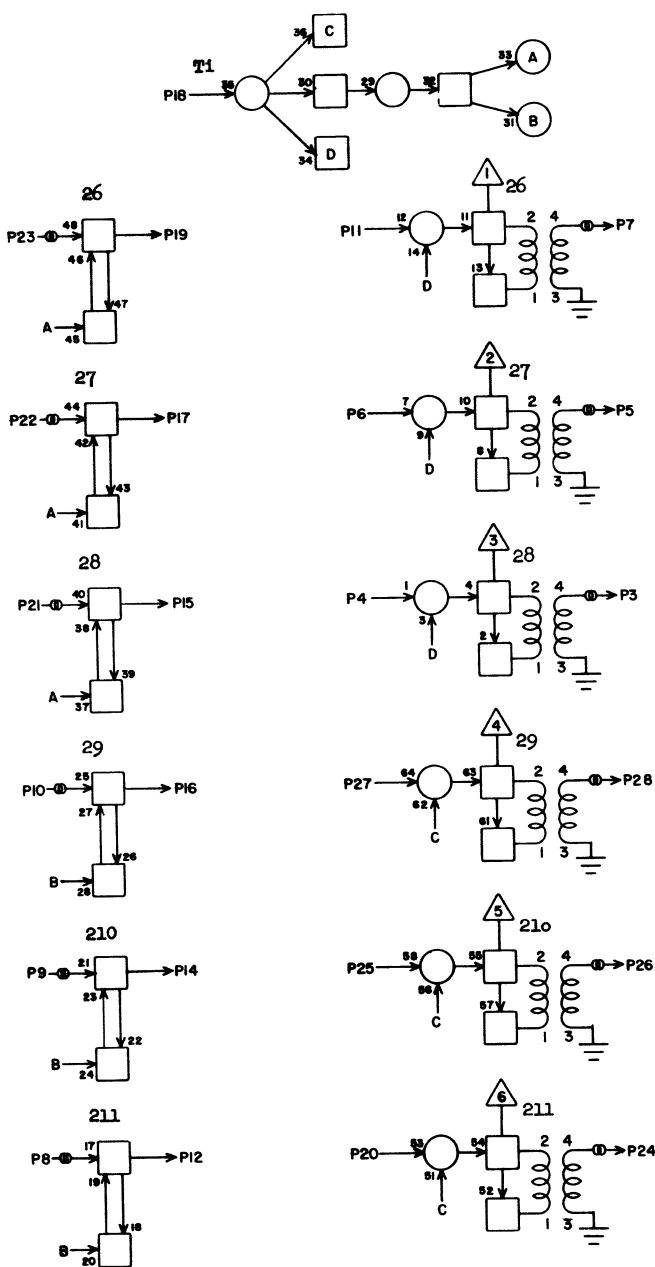

QJ 12 K 01

1			
2			
3	12W15	98	
4	K04	10	7
5	12W15	97	
6	K04	8	7
7	12W15	96	
8			
9			
10			
11	K04	9	7
12	K04	25	7
13			
14	K04	26	11
15	K04	13	7
16	K04	18	7
17	K04	3	7
18	J05	13	9
19	K04	4	7
20	K04	20	7
21			
22			
23			
24	12W15	901	
25	K04	21	7
26	12W15	900	
27	K04	19	7
28	12W15	99	

JACK PIN LG