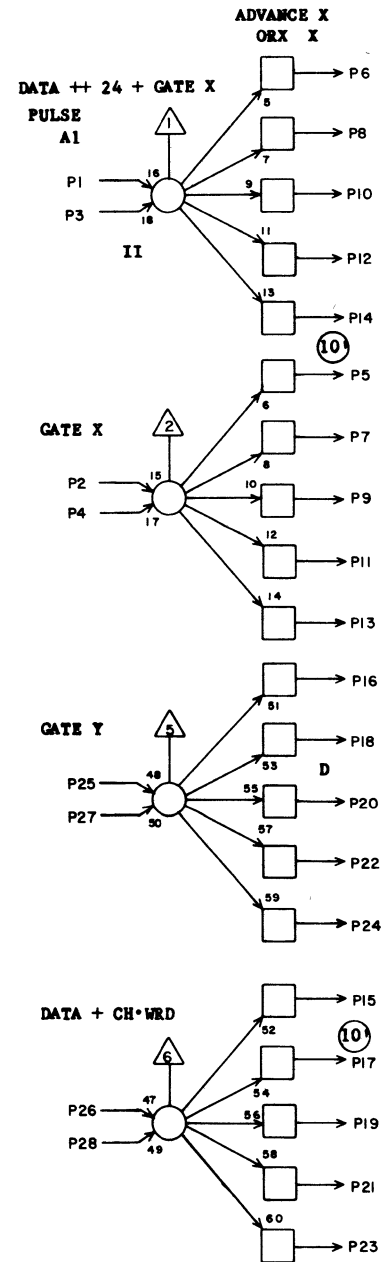

T D 12F10

1	C04	19	15
2	E09	17	7
3	E07	26	7
4	GRD	X	2
5	F12	26	10
6	F17	22	11
7	F07	14	7
8	F17	11	11
9	C05	18	15
10	F18	22	11
11	F17	13	11
12	F18	11	11
13	F18	13	11
14			
15	C04	22	17
16	F12	28	15
17	D06	13	10
18	F07	17	7
19	D06	18	13
20	C05	24	17
21	C05	13	17
22	C03	2	19
23			
24	C04	2	17
25	E09	26	7
26	E09	23	7
27	GRD	X	2
28	GRD	X	2

JACK PIN LG