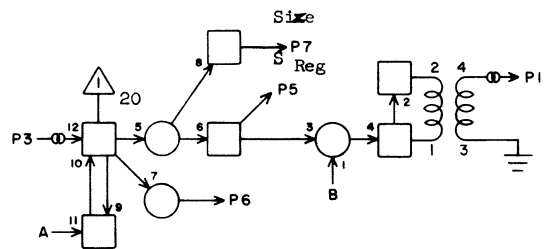

CONTROL DATA® 6600 Computer System
CHASSIS TABS

HINGE

63027300 REV. A

Chassis 12

Q1		12A01	
JACK	PIN	LG	
1			
2			
3	12w1	90	
4			
5	A06	5	7
6			
7	A04	5	7
8			
9	A04	8	7
10			
11	A06	4	7
12	D05	23	17
13	12w1	91	
14			
15			
16	12w1	92	
17			
18	A06	11	9
19			
20			
21			
22	A04	12	7
23			
24	A06	19	9
25			
26	12w1	93	
27			
28			