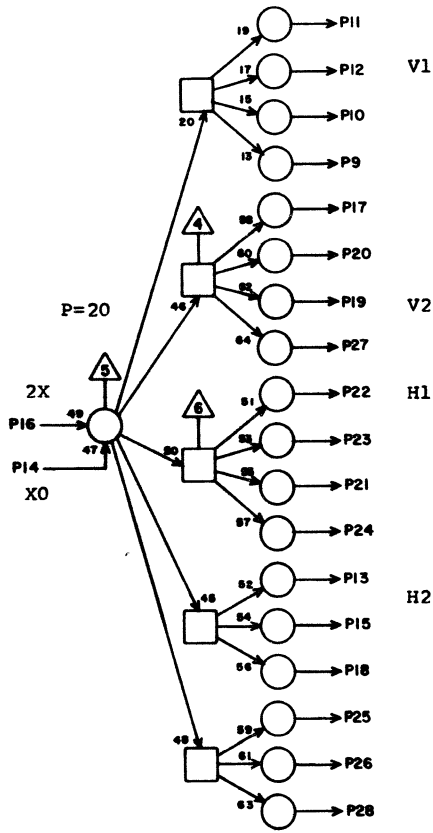

CB		12H19	
JACK	PIN	LG	
1	I26	25	13
2	I27	27	13
3	I28	19	13
4	I30	23	15
5	I32	9	17
6			
7	H11	13	13
8	H14	9	7
9	H33	26	17
10	H33	11	17
11	H31	23	15
12	H32	24	17
13	I24	11	9
14	H16	8	7
15	I25	19	11
16	H11	2	13
17	H36	1	19
18	I26	21	13
19	H38	12	19
20	H37	1	19
21	I22	8	7
22	I16	22	9
23	I20	8	7
24	I23	8	7
25	I27	21	13
26	I30	7	15
27	H39	11	21
28	I32	6	17