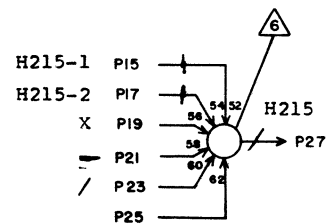

TA 12 D 29

1	E15	2	17
2	E15	1	17
3	A11	1	23
4			
5	C25	13	11
6	C23	15	11
7	C24	15	11
8	C23	28	11
9	C24	28	11
10	C23	2	11
11	C24	2	11
12	C23	13	11
13	C24	13	11
14	C22	15	11
15	C29	2	9
16	C25	2	11
17	C29	28	9
18	C25	28	11
19	A42	21	19
20	C25	15	11
21	B21	5	15
22	C26	13	9
23	B22	4	15
24			
25			
26			
27	E16	1	15
28	E15	10	17

JACK PIN LG

63016700 Rev. A