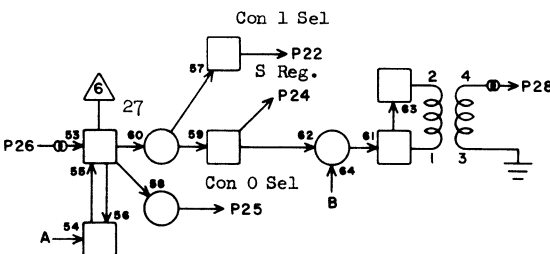

Q1		12A02	
JACK	PIN	LG	
1			
2			
3	12w1	94	
4			
5	A06	25	7
6			
7	E28	13	31
8			
9			
10			
11	A06	24	7
12	D05	25	17
13	12w1	95	
14			
15			
16	12w1	96	
17			
18	A05	5	7
19			
20	A04	21	7
21			
22	A04	23	7
23			
24	A05	4	7
25	A04	24	7
26	12w1	97	
27			
28			

63016700 Rev. A