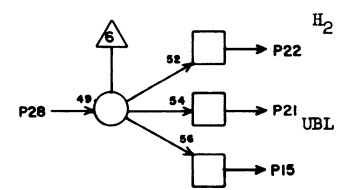

A = 01

K = 13

Z = 35

E = 05

Y = 31

J = 12

R = 22

* = 47

W = 27

- = 46

≠ = 50

* = 47

TM 12825

1	A13	27	15
2	C30	1	9
3	A21	27	7
4	D34	1	15
5	D30	16	13
6	A17	27	11
7			
8	C32	1	13
9	C32	12	13
10	C31	23	13
11	B29	3	9
12	D31	24	15
13	D34	17	15
14	D33	14	15
15	C31	21	11
16	D31	23	15
17			
18	D33	18	15
19	C32	25	15
20			
21	C30	17	11
22	C19	4	9
23	C31	27	11
24			
25	A34	27	13
26	A31	27	11
27			
28	A10	2	19

JACK PIN LG

63016700 Rev. A

TM 12826

1	A25	27	5
2	D30	23	15
3	A42	27	17
4	B26	25	5
5	D33	6	13
6	B21	6	9
7			
8	D34	3	15
9	B29	11	9
10	D32	19	15
11			
12	D30	20	13
13			
14	C30	9	9
15	D34	10	15
16	B29	9	9
17	D34	7	15
18	C41	4	19
19	D32	17	13
20	C33	14	15
21	C31	9	9
22	C27	18	7
23	D30	3	13
24			
25	B26	4	5
26	B22	6	9
27			
28	A29	27	9

JACK PIN LG

63016700 Rev. A