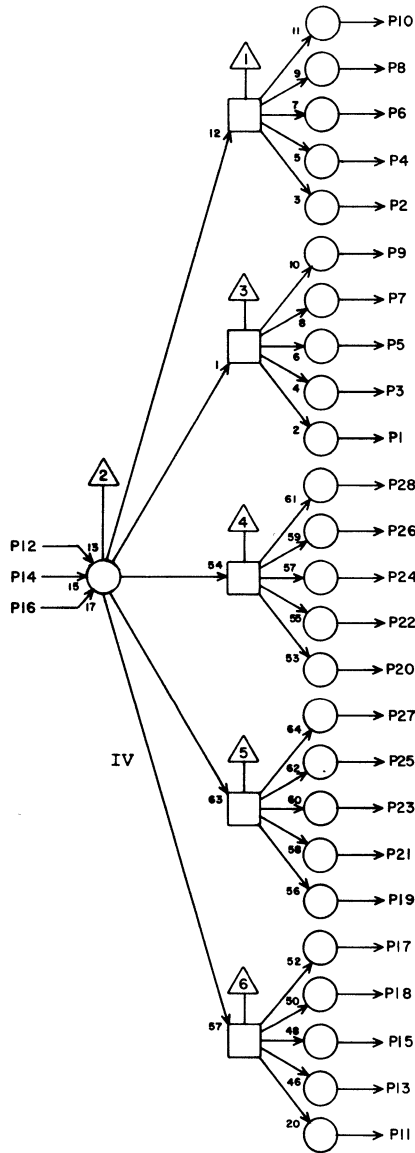

CA 12 **F33**

1	F39	17	9
2	F40	6	11
3	F39	16	9
4	F40	14	11
5	F39	24	11
6	F40	11	11
7	F39	21	11
8	F40	17	11
9	F40	7	11
10	F40	16	11
11	F40	24	11
12	D03	21	29
13	F40	21	11
14	GRD	x	2
15	E30	16	9
16	GRD	x	2
17	F31	24	7
18	F31	21	7
19	F30	17	7
20	F31	16	7
21	F30	11	7
22	F31	17	7
23	F30	14	7
24	F30	21	7
25	F30	6	7
26	F30	24	7
27	F30	7	7
28	F30	16	7

JACK PIN LG

63016700 Rev. A

Vert CH Formation