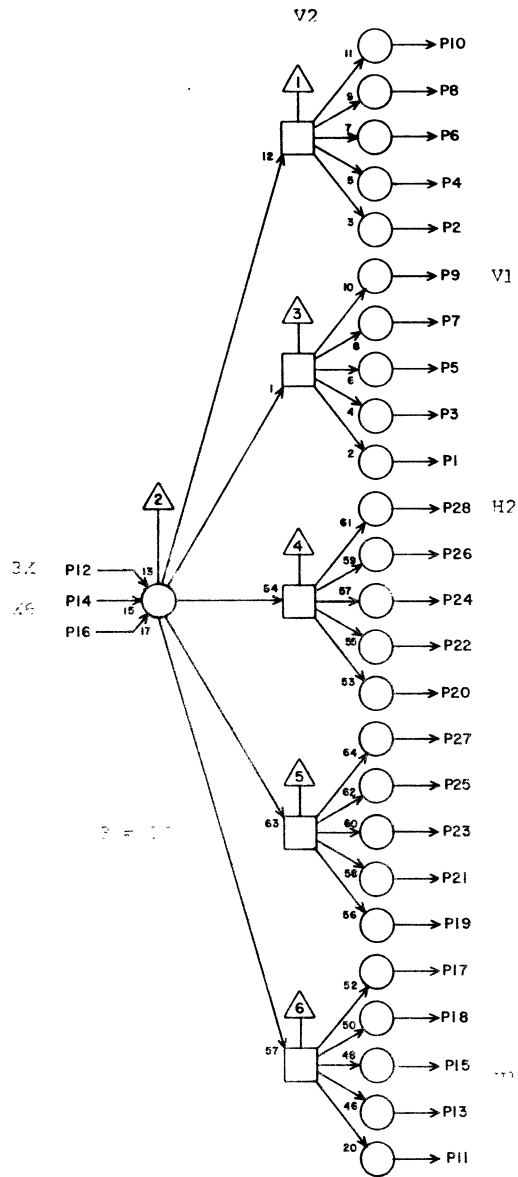

CA 12 G35

JACK	PIN	LG
1	H30	8 11
2	H32	23 9
3	H30	7 9
4	H34	12 9
5	H30	23 11
6	I30	24 9
7	H31	12 9
8	H36	23 9
9	H31	24 11
10	H38	21 9
11	H40	19 9
12	H11	21 25
13	I16	8 23
14	H15	9 21
15	I17	6 21
16	GND	4 2
17	I18	1 19
18	I41	21 13
19	I24	22 17
20	I18	19 19
21	I25	24 15
22	I19	17 19
23	I26	22 15
24	I20	9 17
25	I28	14 13
26	I22	11 17
27	I26	19 13
28	I22	17 17

63016700 Rev. A