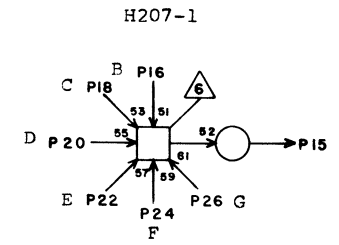

IP	JACK	PIN	LG
1	A26	21	11
2	D28	5	11
3	A31	26	13
4	A25	17	11
5	A32	15	15
6	A24	21	11
7	A33	28	15
8	B19	21	7
9	A34	20	17
10	A23	20	11
11	A35	26	17
12	B18	18	9
13	D28	3	11
14	A21	17	11
15	D29	14	11
16	A14	24	15
17	A37	22	19
18	A15	23	13
19	A38	23	19
20	A16	15	13
21	B22	23	7
22	A17	17	13
23	A39	25	21
24	A18	13	13
25			
26	A19	23	13
27			
28	D28	7	11