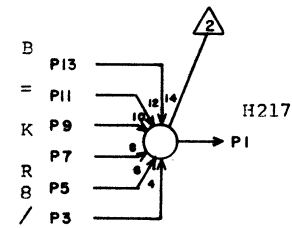

1	K15	2	17
2	K15	1	17
3	G11	1	23
4			
5	I25	13	11
6	I23	15	11
7	I24	15	11
8	I23	28	11
9	I24	28	11
10	I23	2	11
11	I24	2	11
12	I23	13	11
13	I24	13	11
14	I22	15	11
15	I29	2	9
16	I25	2	11
17	I29	28	9
18	I25	28	11
19	G42	21	10
20	I25	15	11
21	H21	5	15
22	I26	13	9
23	H22	4	15
24			
25			
26			
27	K16	1	15
28	K15	10	17

JACK PIN LG

63016700 Rev. A

TA 12J30

1	K16	10	17
2	K16	2	17
3	H26	23	13
4	H22	5	15
5	G10	28	25
6	H29	28	13
7	G25	25	15
8	G10	18	25
9	G21	25	17
10	G12	13	23
11	H24	22	17
12	G37	23	15
13	G09	7	25
14	I29	15	9
15	G20	28	17
16	H25	5	13
17	G09	18	25
18			
19	H20	15	17
20	H26	12	13
21	G41	24	19
22			
23	H26	2	15
24	G11	10	25
25			
26			
27	K18	1	15
28	K18	15	15

JACK PIN LG

63016700 Rev. A