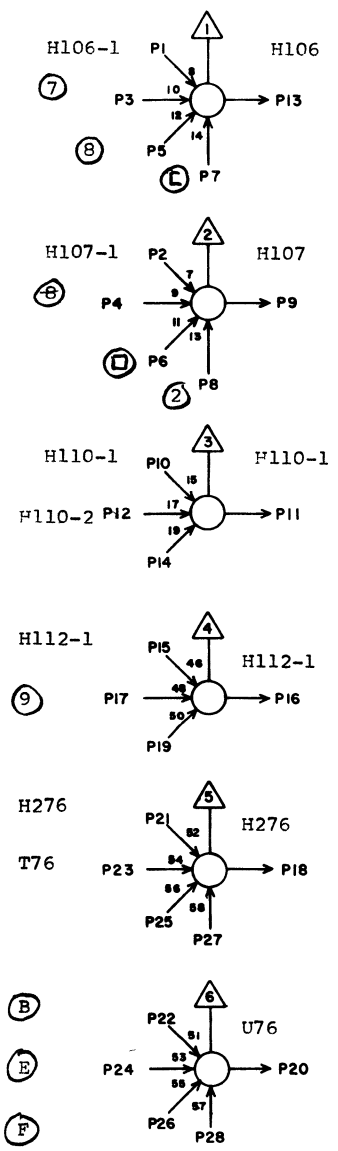

TI 12J25

1	I16	2	13
2	I16	28	13
3	H22	19	11
4	G32	8	17
5	G39	24	19
6	G33	17	17
7	H23	27	11
8	G34	13	17
9	K12	2	17
10	I16	15	13
11	K12	10	17
12	I17	13	13
13	K12	1	15
14			
15	I17	28	13
16	K12	21	15
17	G40	28	19
18	I32	16	13
19			
20	J34	22	13
21	J33	27	13
22	G09	11	21
23	J08	15	19
24	G17	23	17
25	GND	X	2
26	G18	20	17
27	GND	X	2
28			

JACK PIN LG
63016700 Rev. A

TA 12J26

1	K13	22	17
2	K13	1	15
3			
4			
5	H23	23	11
6	G11	11	21
7			
8	G29	23	15
9	G36	11	17
10	G25	15	15
11	G19	26	15
12	G21	15	17
13	G15	22	19
14	G17	11	17
15	I19	13	13
16	G15	24	19
17	I19	2	13
18			
19	I19	28	13
20	G30	17	17
21	G42	22	21
22			
23	H23	24	11
24			
25	H24	17	13
26			
27	K14	15	15
28	K14	1	15

JACK PIN LG
63016700 Rev. A