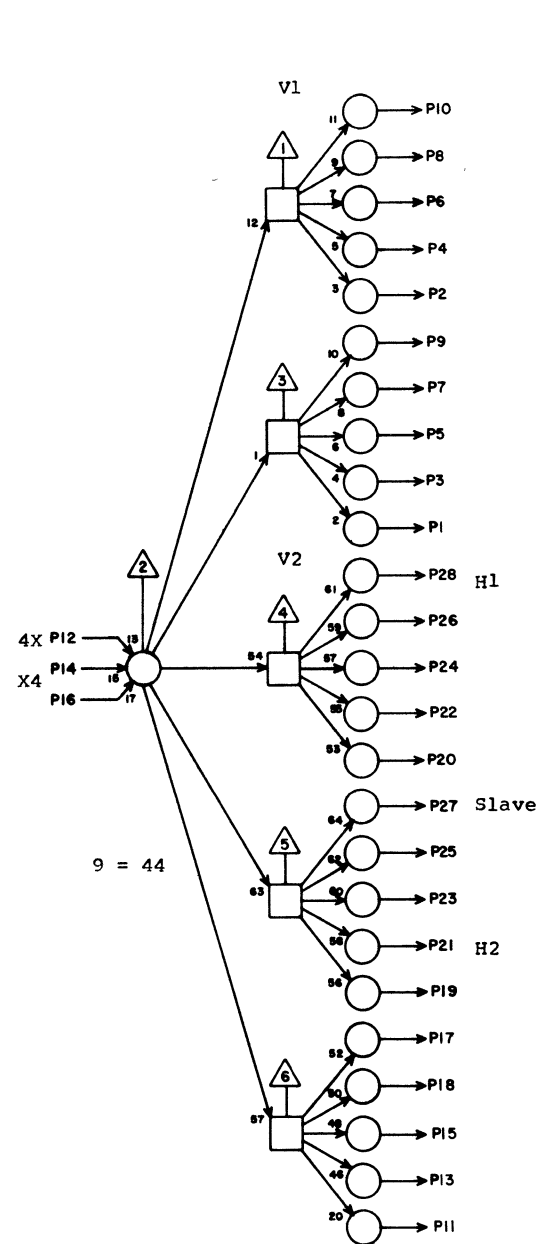

CA 12 G40

1	H30	14	15
2	I35	5	13
3	I34	12	15
4	I36	8	13
5	I34	6	13
6	I36	7	13
7	I35	6	13
8	I33	8	15
9	I35	25	13
10	I36	25	13
11	I37	6	11
12	H12	13	27
13	H36	27	11
14	H14	17	27
15	H38	16	7
16	GND	X	2
17	H41	21	7
18	H40	24	7
19	I18	7	25
20	I39	22	13
21	I18	26	25
22	I39	21	13
23	I19	27	23
24	I15	11	27
25	I20	21	23
26	I42	24	11
27	G12	25	27
28	J25	17	19

JACK PIN LG

63016700 Rev. A