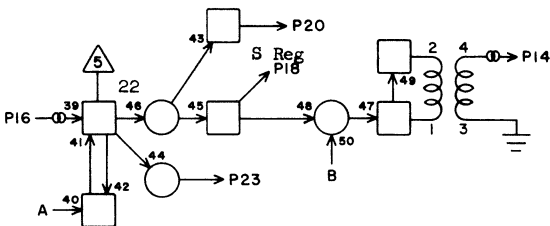

CONTROL DATA® 6600 Computer System
CHASSIS TABS

HINGE

63027300 REV. A

Chassis 12

Q1		12A01	
JACK	PIN	LG	
1			
2			
3	12w1	90	
4			
5	A06	5	7
6			
7	A04	5	7
8			
9	A04	8	7
10			
11	A06	4	7
12	D05	23	17
13	12w1	91	
14			
15			
16	12w1	92	
17			
18	A06	11	9
19			
20			
21			
22	A04	12	7
23			
24	A06	19	9
25			
26	12w1	93	
27			
28			