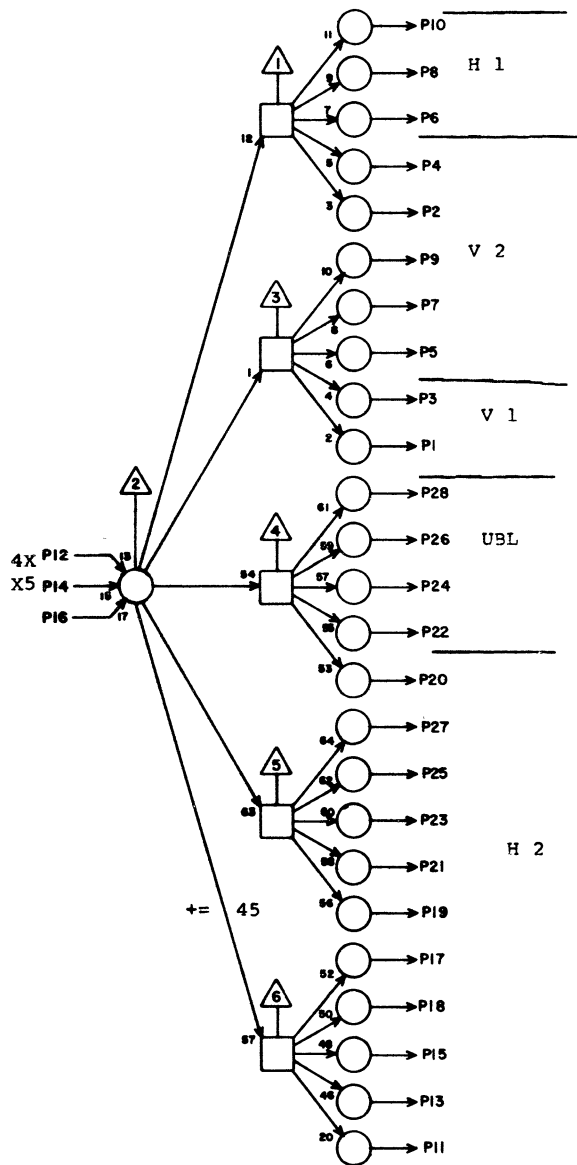

CA 12 G 41

JACK	PIN	LG
1	I35	22 15
2	H41	23 9
3	I36	6 13
4	I38	26 13
5	H38	18 13
6	I41	3 11
7	H39	26 9
8	I17	4 25
9	H40	26 9
10	I41	24 9
11	J33	25 17
12	H12	8 29
13	I23	18 21
14	H16	13 25
15	I26	6 19
16	Good	2
17	I28	6 17
18	I27	8 17
19		
20	I29	12 17
21		
22	J31	6 17
23		
24	J30	21 19
25		
26	J32	8 17
27		
28	J32	26 17

63016700 Rev. A