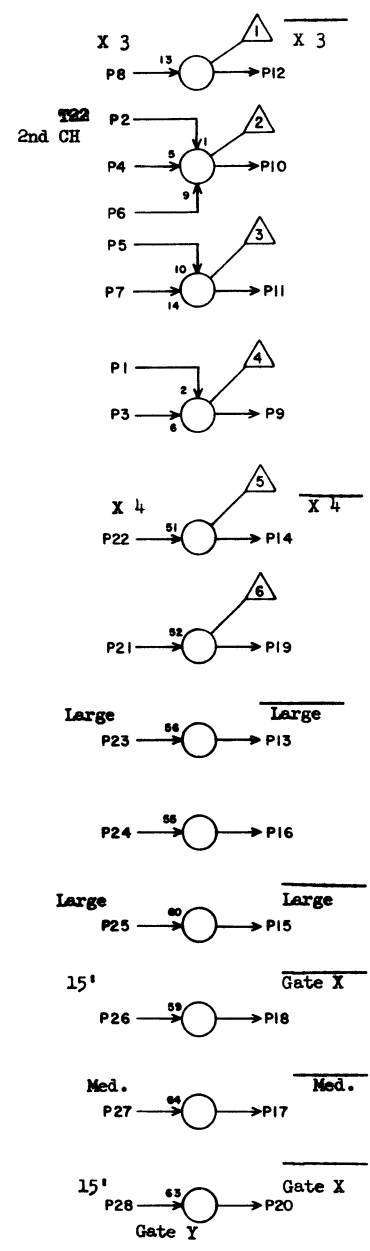

JACK	PIN	LG
1	C03	15	15
2	D22	19	15
3	C13	25	13
4	D02	21	15
5	C03	13	15
6			
7	C13	23	15
8	F19	2	11
9	B06	6	23
10	C05	26	15
11	F07	8	7
12	F14	10	7
13	F14	12	7
14	F14	15	7
15	F14	17	7
16			
17	F14	14	7
18	F07	12	9
19			
20	F07	15	9
21			
22	F19	5	11
23	F13	16	5
24			
25	F13	18	5
26	F10	05	15'
27	F13	5	
28	F10	16	15'