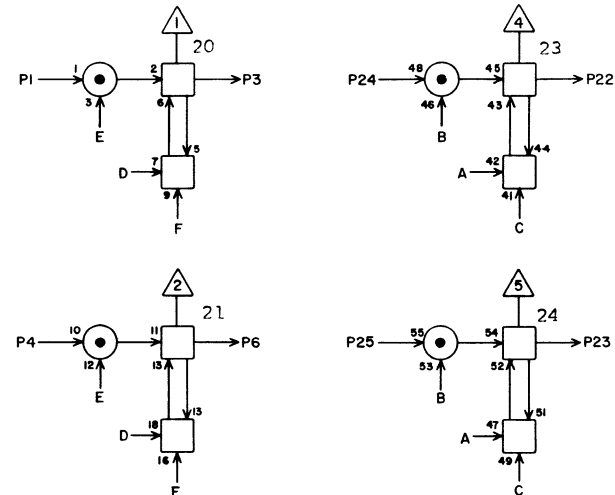

Key brd. Input Console (1)

XI 12 F06

1	12w8	90		
2				
3	E05	2	7	
4	12w8	91		
5	12w8	92		
6	E05	1	7	
7	E05	12	7	
8				
9	E10	22	7	
10				
11	D09	20	9	
12	12w8	97		
13				
14	E36	8	31	
15				
16				
17	E36	5	31	
18				
19	12w8	96		
20	E10	21	9	
21	C13	21	17	
22	E05	17	7	
23	E05	28	7	
24	12w8	93		
25	12w8	94		
26	E05	27	7	
27				
28	12w8	95		

JACK PIN LG