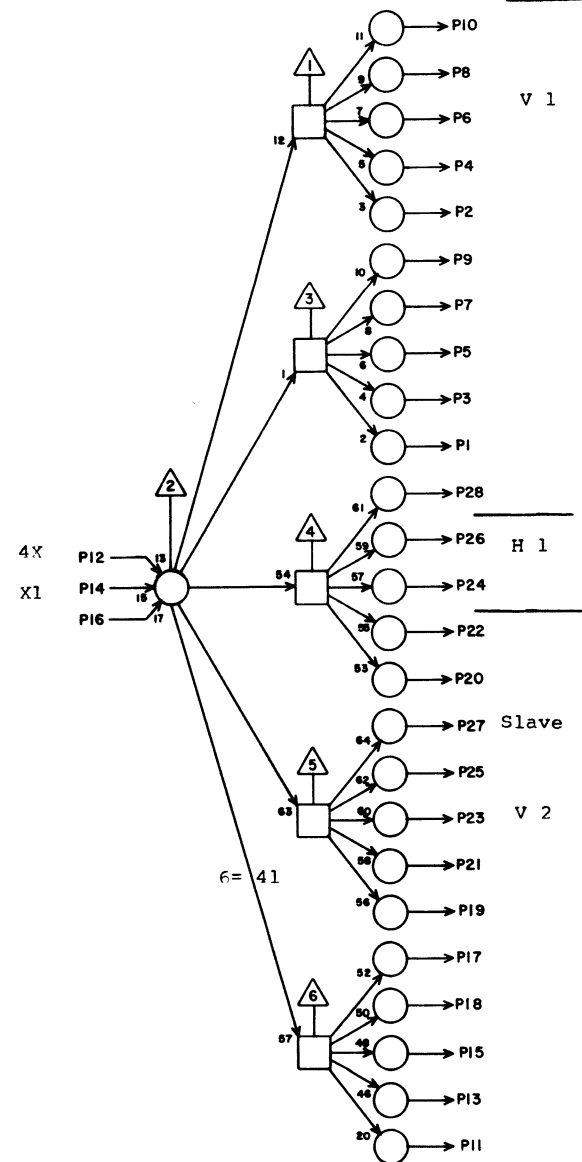

CA 12G38

JACK	PIN	LG
1	H30	11 13
2	H33	27 11
3	I35	10 13
4	H34	14 9
5	I35	7 13
6	I36	23 13
7	H32	12 11
8	I37	10 11
9	I35	21 13
10	H35	14 9
11	I37	7 11
12	H12	4 27
13	H39	22 9
14	H13	13 25
15	H41	19 9
16	Good	2
17	I39	19 13
18	H42	24 9
19	I19	21 23
20	I41	6 11
21	I20	17 21
22	I15	25 25
23	I22	19 19
24	I16	11 23
25	I23	23 19
26	I17	25 23
27	G12	5 27
28	I18	22 23

63016700 Rev. A