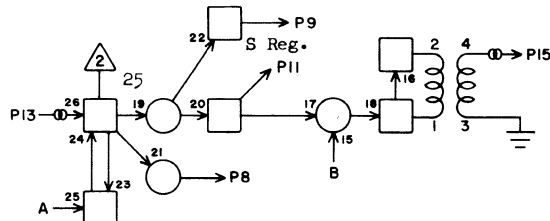

Q1		12A02	
JACK	PIN	LG	
1			
2			
3	12w1	94	
4			
5	A06	25	7
6			
7	E28	13	31
8			
9			
10			
11	A06	24	7
12	D05	25	17
13	12w1	95	
14			
15			
16	12w1	96	
17			
18	A05	5	7
19			
20	A04	21	7
21			
22	A04	23	7
23			
24	A05	4	7
25	A04	24	7
26	12w1	97	
27			
28			

63016700 Rev. A