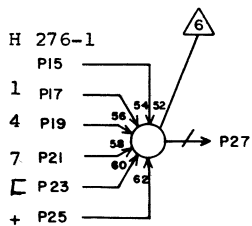

TA 12D 33

1	E19	10	17
2	E18	21	17
3			
4	A18	24	19
5			
6	B26	5	13
7	B23	2	17
8	B22	18	19
9			
10	B18	4	19
11	A12	26	25
12	A23	19	17
13	C32	28	7
14	B25	14	15
15	C17	15	19
16	B29	2	11
17	B21	22	17
18	B25	18	15
19	A36	10	17
20	B20	4	19
21	B22	27	23
22	A37	27	15
23	B23	22	17
24	A12	10	25
25	A41	11	17
26	A11	12	27
27	D25	21	13
28	E19	15	17

JACK PIN LG

63016700 Rev. A