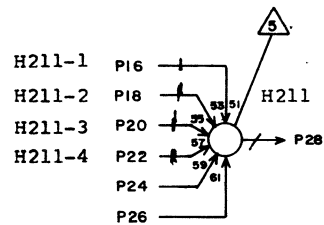

TA 12 D 29

1	E15	2	17
2	E15	1	17
3	A11	1	23
4			
5	C25	13	11
6	C23	15	11
7	C24	15	11
8	C23	28	11
9	C24	28	11
10	C23	2	11
11	C24	2	11
12	C23	13	11
13	C24	13	11
14	C22	15	11
15	C29	2	9
16	C25	2	11
17	C29	28	9
18	C25	28	11
19	A42	21	19
20	C25	15	11
21	B21	5	15
22	C26	13	9
23	B22	4	15
24			
25			
26			
27	E16	1	15
28	E15	10	17

JACK PIN LG

63016700 Rev. A