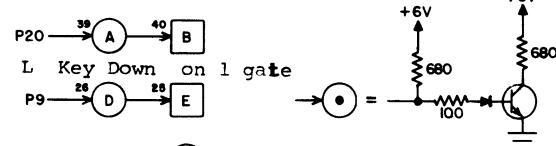

Key brd. Input Console (1)

XI 12 F06

1	12w8	90		
2				
3	E05	2	7	
4	12w8	91		
5	12w8	92		
6	E05	1	7	
7	E05	12	7	
8				
9	E10	22	7	
10				
11	D09	20	9	
12	12w8	97		
13				
14	E36	8	31	
15				
16				
17	E36	5	31	
18				
19	12w8	96		
20	E10	21	9	
21	C13	21	17	
22	E05	17	7	
23	E05	28	7	
24	12w8	93		
25	12w8	94		
26	E05	27	7	
27				
28	12w8	95		

JACK PIN LG