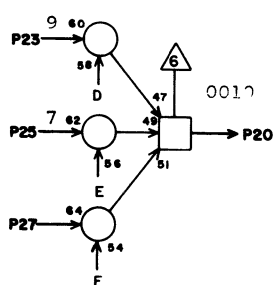

TE 12 29

1	GRD	x	2
2	GRD	x	2
3	GRD	x	2
4	GRD	x	2
5	F34	14	9
6	GRD	x	2
7	F34	2	9
8	F31	23	7
9	F31	18	7
10	F30	8	7
11			
12	GRD	x	2
13	F34	8	9
14	E32	7	9
15	E32	8	9
16	GRD	x	2
17	GRD	x	2
18	F34	12	9
19	F30	13	5
20	F30	23	5
21	F30	18	5
22	F34	22	9
23	E29	2	9
24	F35	14	9
25	F35	8	9
26	F34	21	9
27	GRD	x	2
28	GRD	x	2

JACK PIN LG

63016700 Rev. A

Vert CH Formation

AA 12 F30

1	F32	23	7
2	F32	18	7
3			
4			
5	F28	10	7
6	F33	25	7
7	F33	27	7
8	F29	10	5
9	F32	15	7
10	F32	22	7
11	F33	21	7
12	F28	19	7
13	F29	19	5
14	F33	23	7
15	F28	21	7
16	F33	28	7
17	F33	19	7
18	F29	21	5
19	F31	5	5
20	F31	12	5
21	F33	24	7
22	F28	20	7
23	F29	20	5
24	F33	26	7
25	F31	13	5
26	F31	8	5
27			
28			

JACK PIN LG

63016700 Rev. A