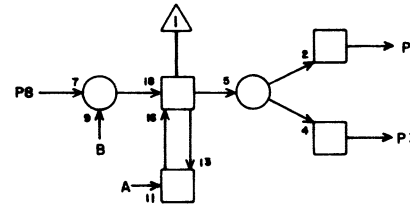

Key Down Console (0)

Key Down Console (1)