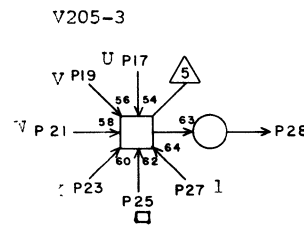

IP 12 B 40

1	B17	19	23
2	C39	11	9
3	A22	10	19
4	A10	1	29
5	B18	19	23
6	A09	26	31
7	A23	4	19
8	A20	8	21
9	A24	2	19
10	A19	11	23
11	B20	10	21
12	A15	10	25
13	C39	13	9
14	A13	2	27
15	C39	7	9
16	A34	10	11
17	A27	6	17
18	A35	11	9
19	A28	6	15
20	A36	7	9
21	A29	13	15
22	A37	8	9
23	A30	4	15
24	A40	18	7
25	A33	10	13
26	A41	9	9
27	B21	17	21
28	C39	9	9

JACK PIN LG

63016700 Rev. A