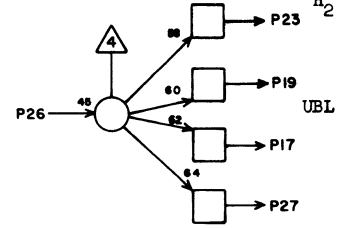

A = 01

K = 13

Z = 35

E = 05

Y = 31

J = 12

R = 22

* = 47

W = 27

- = 46

≠ = 50

* = 47

TM 12825

1	A13	27	15
2	C30	1	9
3	A21	27	7
4	D34	1	15
5	D30	16	13
6	A17	27	11
7			
8	C32	1	13
9	C32	12	13
10	C31	23	13
11	B29	3	9
12	D31	24	15
13	D34	17	15
14	D33	14	15
15	C31	21	11
16	D31	23	15
17			
18	D33	18	15
19	C32	25	15
20			
21	C30	17	11
22	C19	4	9
23	C31	27	11
24			
25	A34	27	13
26	A31	27	11
27			
28	A10	2	19

JACK PIN LG

63016700 Rev. A

TM 12826

1	A25	27	5
2	D30	23	15
3	A42	27	17
4	B26	25	5
5	D33	6	13
6	B21	6	9
7			
8	D34	3	15
9	B29	11	9
10	D32	19	15
11			
12	D30	20	13
13			
14	C30	9	9
15	D34	10	15
16	B29	9	9
17	D34	7	15
18	C41	4	19
19	D32	17	13
20	C33	14	15
21	C31	9	9
22	C27	18	7
23	D30	3	13
24			
25	B26	4	5
26	B22	6	9
27			
28	A29	27	9

JACK PIN LG

63016700 Rev. A