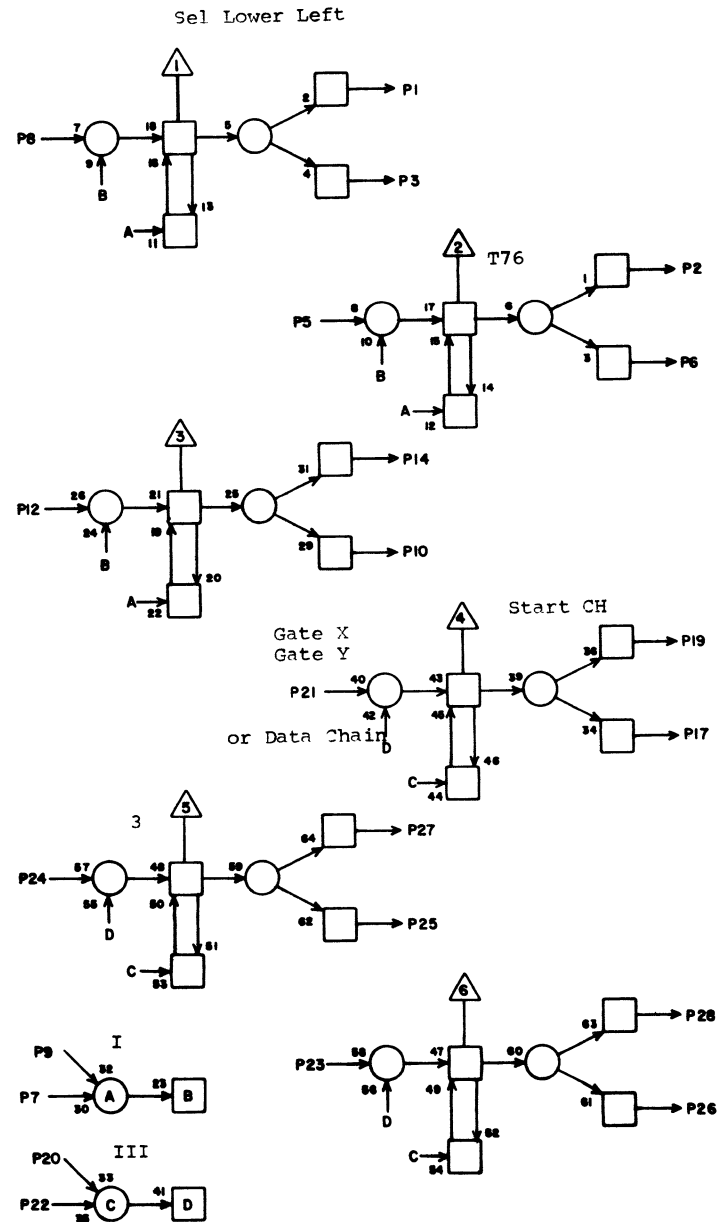

QH			
12I05			
1	H06	18	7
2	L07	9	17
3	H06	13	7
4	J23	17	21
5	I13	24	11
6	I10	20	9
7	I06	17	5
8	good	x	2
9	I10	18	9
10	J23	20	21
11	L15	1	17
12	L17	2	19
13	L10	21	17
14	I03	10	7
15	good	x	2
16	L07	23	15
17	L17	4	19
18	L10	9	15
19	I05	23	5
20	good	x	2
21	J23	18	21
22	good	x	2
23	I05	19	17
24	L10	20	17
25	L17	15	15
26	L12	10	15
27	good	x	2
28	I08	15	7

63016700 Rev. A