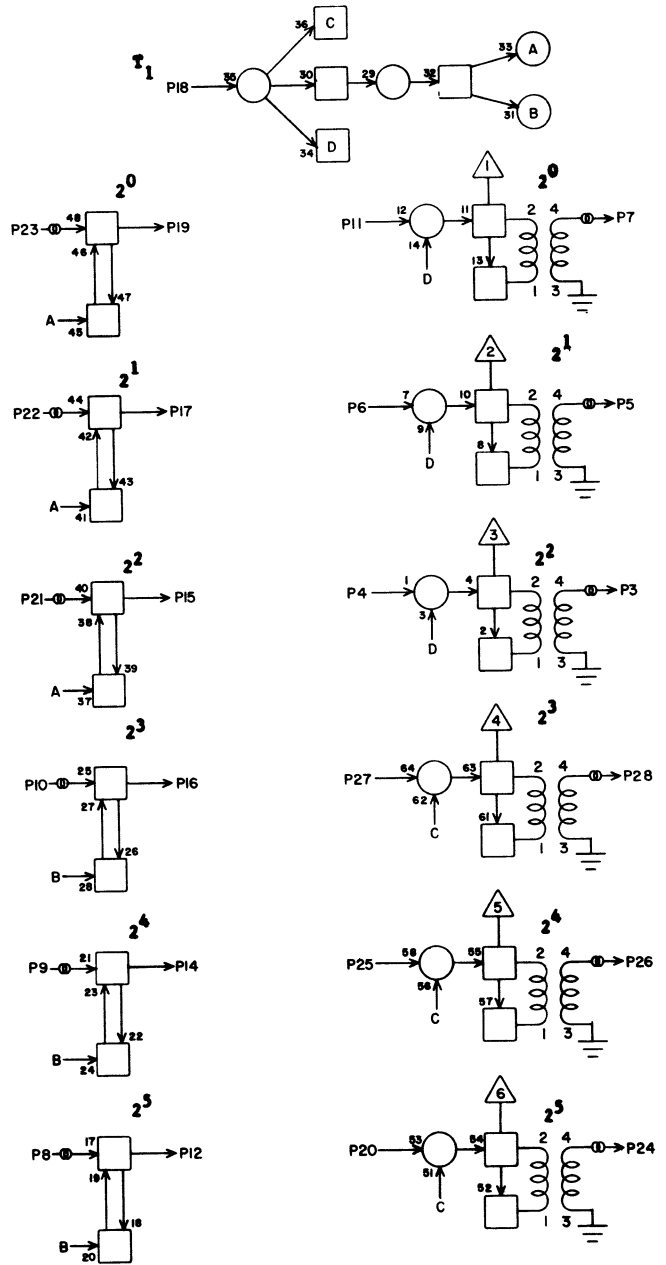

QJ 12K02

1			
2			
3	12W15	92	
4	K05	10	7
5	12W15	91	
6	K05	8	7
7	12W15	90	
8			
9			
10			
11	K05	9	7
12	K05	25	7
13			
14	K05	26	7
15	K05	13	7
16	K05	18	7
17	K05	3	7
18	J05	1	11
19	K05	4	7
20	K05	20	7
21			
22			
23			
24	12W15	95	
25	K05	21	7
26	12W15	94	
27	K05	19	7
28	12W15	93	

JACK PIN LG