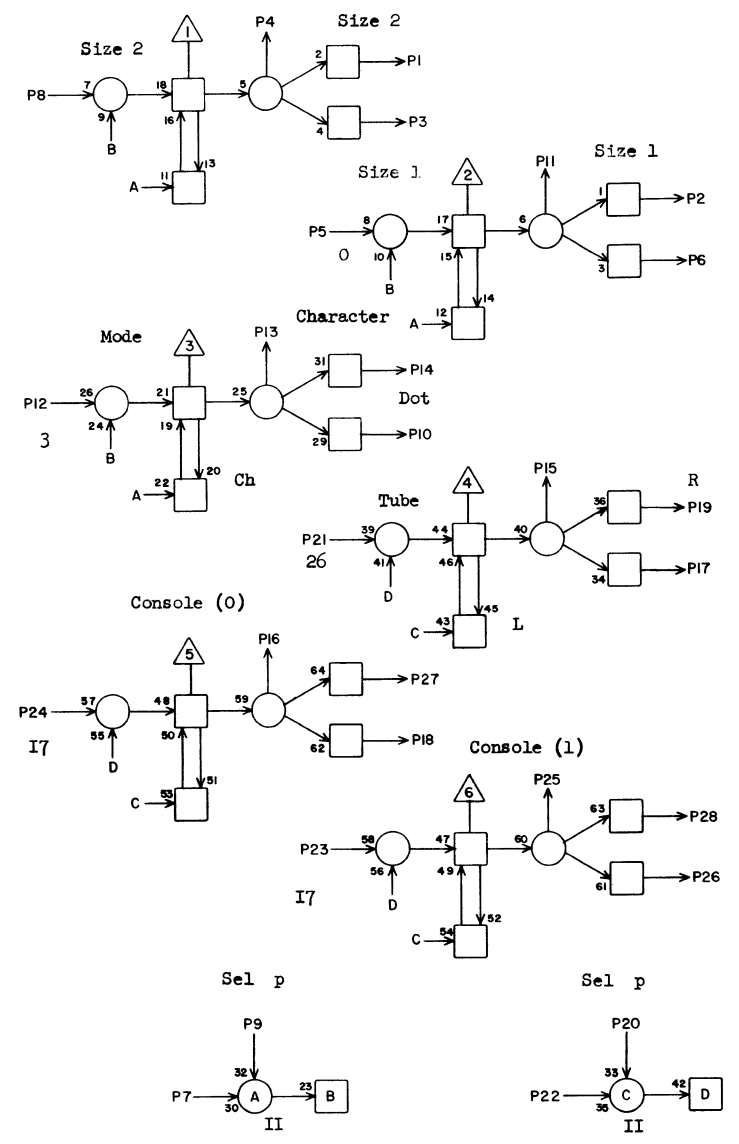

PJ		12A04	
JACK	PIN	LG	
1	F13	25	25
2	F13	4	25
3			
4	F15	25	27
5	A01	7	7
6			
7	D05	24	17
8	A01	9	7
9	B04	12	7
10			
11	F15	26	25
12	A01	22	7
13	B05	25	9
14	B05	26	9
15	A07	25	7
16	C03	26	11
17			
18	C03	5	11
19	A07	26	7
20	B04	15	7
21	A02	20	7
22	D05	22	15
23	A02	22	7
24	A02	25	7
25	C03	28	11
26	C03	1	9
27	E35	4	33
28	E34	4	33

63016700 Rev. A