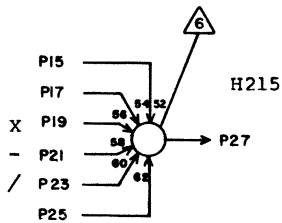

H215-1
H215-2

TA 12J29