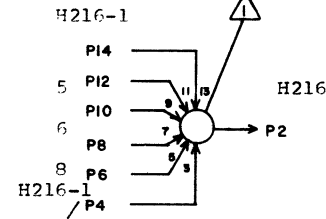

1	K15	2	17
2	K15	1	17
3	G11	1	23
4			
5	I25	13	11
6	I23	15	11
7	I24	15	11
8	I23	28	11
9	I24	28	11
10	I23	2	11
11	I24	2	11
12	I23	13	11
13	I24	13	11
14	I22	15	11
15	I29	2	9
16	I25	2	11
17	I29	28	9
18	I25	28	11
19	G42	21	10
20	I25	15	11
21	H21	5	15
22	I26	13	9
23	H22	4	15
24			
25			
26			
27	K16	1	15
28	K15	10	17

JACK PIN LG

63016700 Rev. A

TA 12J30

1	K16	10	17
2	K16	2	17
3	H26	23	13
4	H22	5	15
5	G10	28	25
6	H29	28	13
7	G25	25	15
8	G10	18	25
9	G21	25	17
10	G12	13	23
11	H24	22	17
12	G37	23	15
13	G09	7	25
14	I29	15	9
15	G20	28	17
16	H25	5	13
17	G09	18	25
18			
19	H20	15	17
20	H26	12	13
21	G41	24	19
22			
23	H26	2	15
24	G11	10	25
25			
26			
27	K18	1	15
28	K18	15	15

JACK PIN LG

63016700 Rev. A