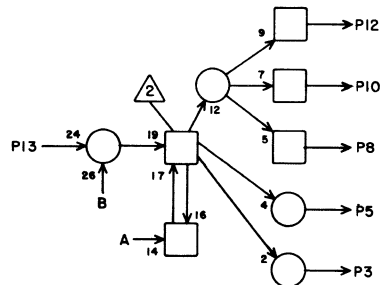

PD 12E 39

1			
2			
3			
4			
5			
6			
7	C03	7	35
8			
9	C03	3	35
10			
11	E38	23	5
12	E35	3	7
13	E38	1	5
14	E38	27	5
15			
16	D04	2	33
17	E38	2	5
18			
19	E38	24	5
20	E28	24	13
21			
22	E34	3	9
23			
24			
25			
26			
27			
28			

JACK PIN LG

63016700 Rev. A