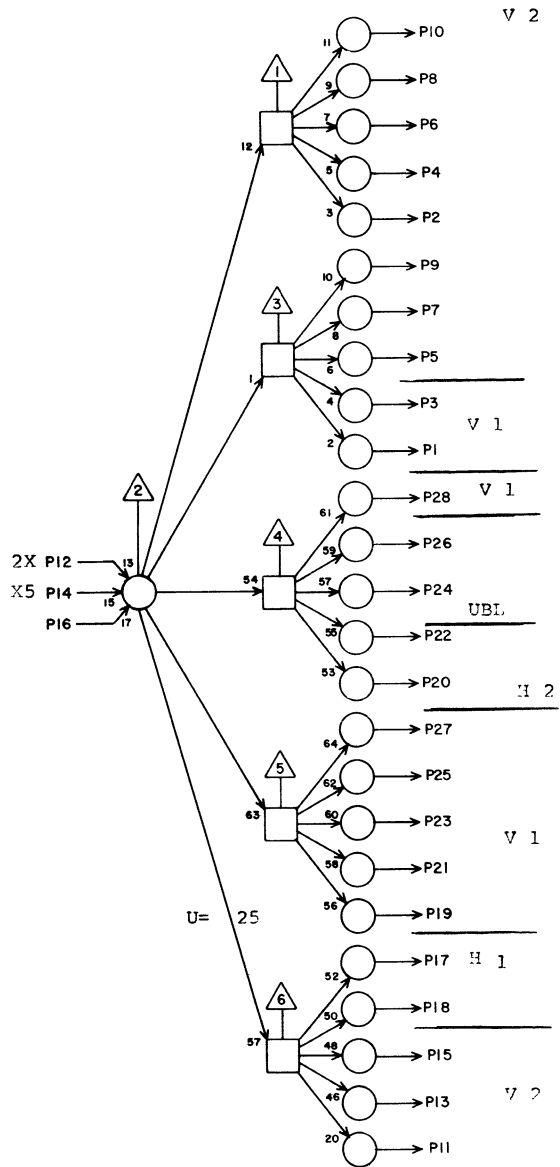

CA 12A27

1	B31	4	9
2	B38	1	15
3	B33	4	11
4	B39	23	17
5	B35	21	13
6	B40	17	17
7	B36	7	13
8	B41	1	17
9	B37	5	13
10	B42	12	17
11	C14	1	17
12	B11	10	19
13	C14	27	17
14	B16	9	13
15	C15	6	17
16	good	x	2
17	C17	11	15
18	C16	7	15
19			
20	C23	5	11
21			
22	C24	23	13
23			
24	C31	5	11
25			
26	C32	4	11
27			
28			

JACK   PIN   LG

63016700 Rev. A