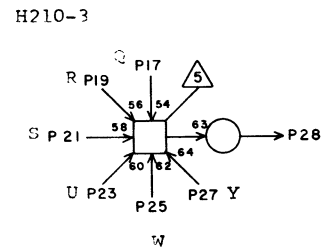

IP		12C 24	
1	A20	17	11
2	D29	11	11
3	A21	22	11
4	A19	25	11
5	B17	22	11
6	A18	15	13
7	A22	28	11
8	A17	20	13
9	A23	24	11
10	A16	18	13
11	B19	13	9
12	A14	26	15
13	D29	13	11
14	A13	28	17
15	D29	7	11
16	A32	17	15
17	A24	25	11
18	A33	19	15
19	A25	22	13
20	A34	24	15
21	A26	25	13
22	A35	19	17
23	A27	22	13
24	A36	18	17
25	A29	25	13
26	A37	26	17
27	A31	28	15
28	D29	9	11
	JACK	PIN	LG

63016700 Rev. A