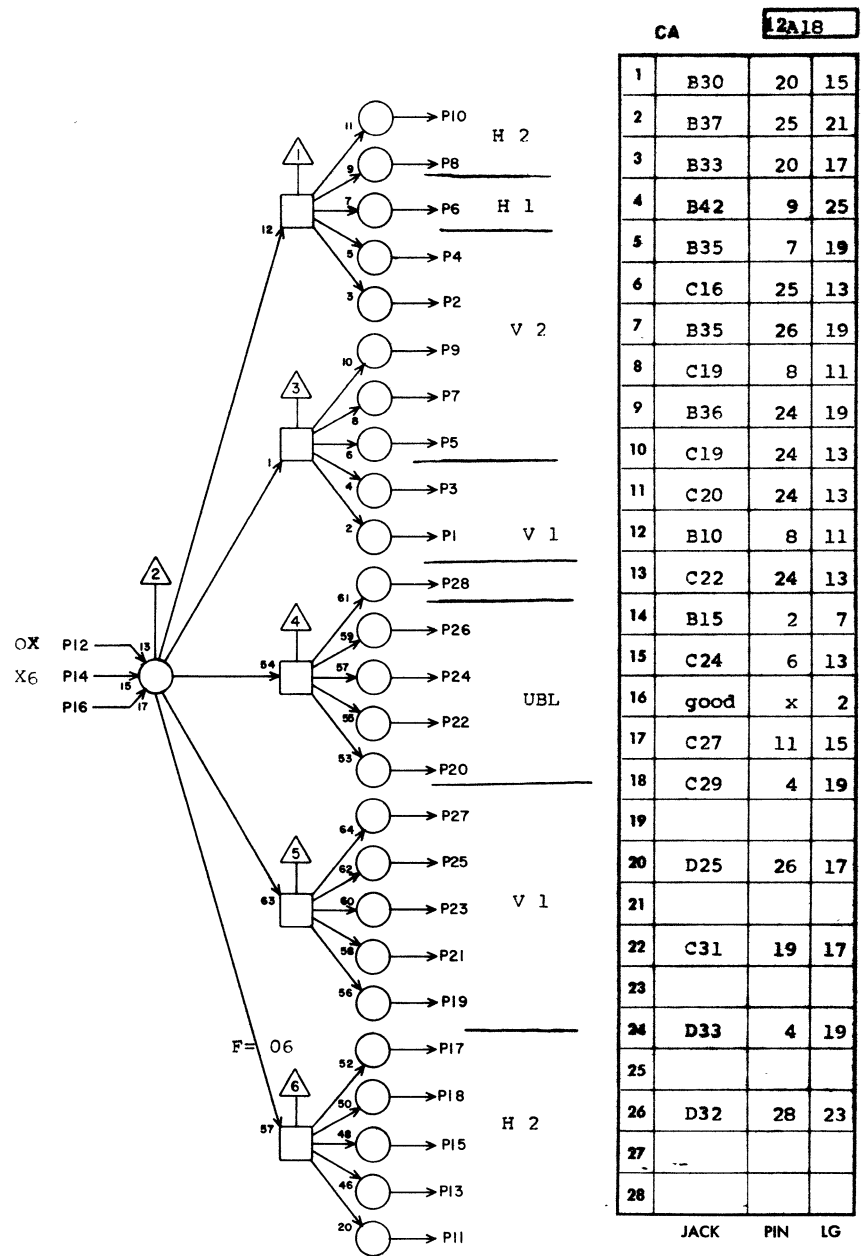

63016700 Rev. A

1	B30	20	15
2	B37	25	21
3	B33	20	17
4	B42	9	25
5	B35	7	19
6	C16	25	13
7	B35	26	19
8	C19	8	11
9	B36	24	19
10	C19	24	13
11	C20	24	13
12	B10	8	11
13	C22	24	13
14	B15	2	7
15	C24	6	13
16	good	x	2
17	C27	11	15
18	C29	4	19
19			
20	D25	26	17
21			
22	C31	19	17
23			
24	D33	4	19
25			
26	D32	28	23
27			
28			

JACK PIN LG

63016700 Rev. A