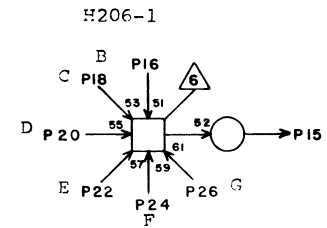

IP		12C 20	
1	A26	19	13
2	D27	26	13
3	A32	13	17
4	A25	18	11
5	A33	26	17
6	A24	19	11
7	A34	17	17
8	B19	23	7
9	A35	24	17
10	A23	17	11
11	A37	20	19
12	B18	15	7
13	D27	24	13
14	A22	26	11
15	D28	1	13
16	A14	22	13
17	A38	21	21
18	A15	21	13
19	A39	23	23
20	A16	13	13
21	A40	25	23
22	A17	18	13
23	B24	20	9
24	A18	11	13
25			
26	A19	21	13
27			
28	D27	28	13

JACK PIN LG

63016700 Rev. A