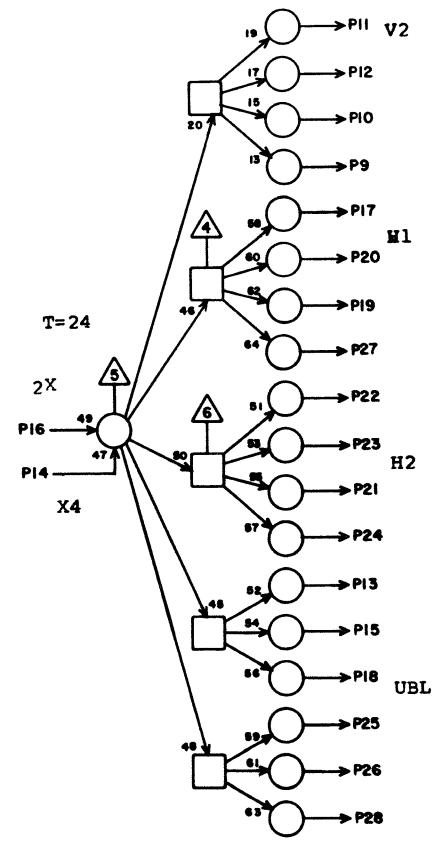

CB		12H20	
JACK	PIN	LG	
1	I29	19	15
2	I29	26	15
3	I30	27	15
4	J33	20	19
5			
6			
7	H11	24	13
8	H15	11	7
9	I41	11	23
10	H40	11	21
11	H38	4	21
12	H39	21	21
13	I31	10	13
14	H14	20	9
15	J30	19	17
16	H11	8	13
17	I17	14	9
18	J32	4	17
19	I17	24	9
20	I17	9	9
21	I27	16	11
22	I25	27	11
23	I26	27	11
24	I28	21	13
25	I32	11	15
26			
27	I23	3	7
28