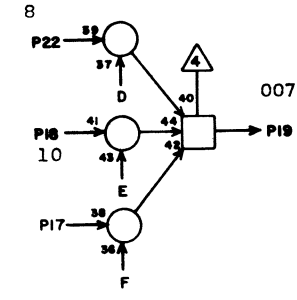

JACK PIN LG

63016700 Rev. A

V1 Down

V2 Down

MC + T26

TE

12L28

1	GND	X	2
2	GND	X	2
3	L34	16	9
4	L34	23	9
5	L34	19	9
6	L34	5	9
7	L34	18	9
8	L31	22	7
9	L31	15	7
10	L30	5	7
11			
12	GND	X	2
13	L35	5	11
14	K32	9	9
15	K32	10	9
16	J06	28	23
17	GND	X	2
18	L35	2	11
19	L30	12	7
20	L30	22	7
21	L30	15	7
22	L35	9	11
23	GND	X	2
24	L35	12	11
25	GND	X	2
26	GND	X	2
27	GND	X	2
28	GND	X	2