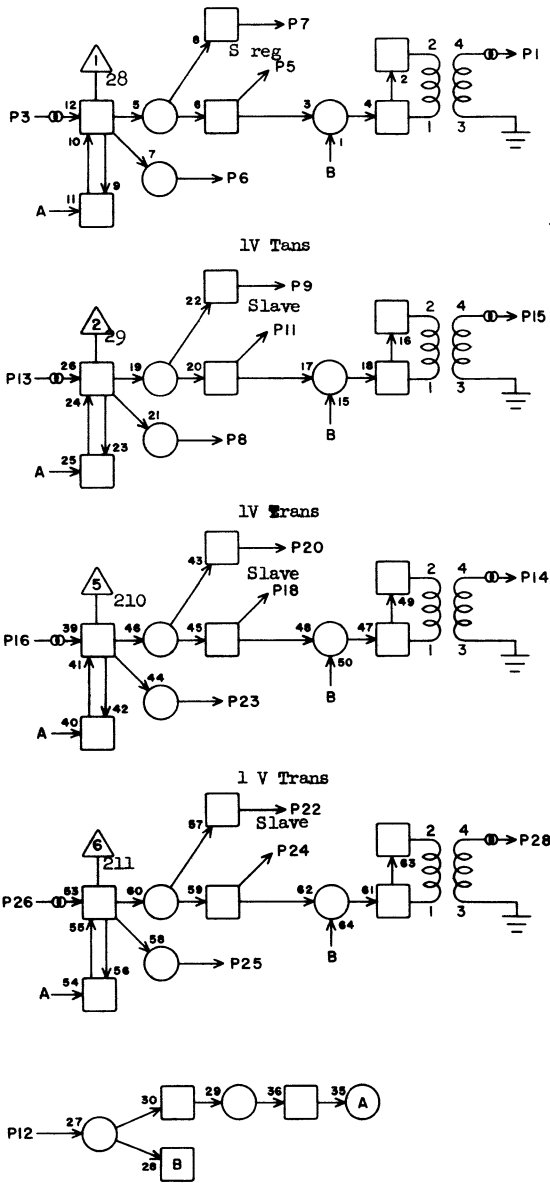

Q1		12 A03	
JACK	PIN	LG	
1			
2			
3	12-1	99	
4			
5	A05	11	7
6			
7			
8			
9	E08	6	19
10			
11	B03	1	7
12	D05	26	17
13	12-1	99	
14			
15			
16	12-1	99	
17			
18	B03	6	7
19			
20	E08	9	19
21			
22	E08	26	19
23			
24	B03	3	7
25			
26	12-1	901	
27			
28			

63016700 Rev. A