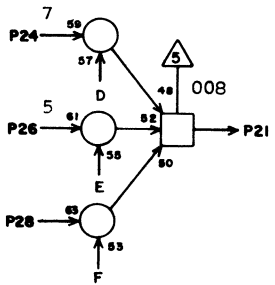

TE 12 29

1	GRD	x	2
2	GRD	x	2
3	GRD	x	2
4	GRD	x	2
5	F34	14	9
6	GRD	x	2
7	F34	2	9
8	F31	23	7
9	F31	18	7
10	F30	8	7
11			
12	GRD	x	2
13	F34	8	9
14	E32	7	9
15	E32	8	9
16	GRD	x	2
17	GRD	x	2
18	F34	12	9
19	F30	13	5
20	F30	23	5
21	F30	18	5
22	F34	22	9
23	E29	2	9
24	F35	14	9
25	F35	8	9
26	F34	21	9
27	GRD	x	2
28	GRD	x	2

JACK PIN LG

63016700 Rev. A

Vert CH Formation

AA 12 F30

1	F32	23	7
2	F32	18	7
3			
4			
5	F28	10	7
6	F33	25	7
7	F33	27	7
8	F29	10	5
9	F32	15	7
10	F32	22	7
11	F33	21	7
12	F28	19	7
13	F29	19	5
14	F33	23	7
15	F28	21	7
16	F33	28	7
17	F33	19	7
18	F29	21	5
19	F31	5	5
20	F31	12	5
21	F33	24	7
22	F28	20	7
23	F29	20	5
24	F33	26	7
25	F31	13	5
26	F31	8	5
27			
28			

JACK PIN LG

63016700 Rev. A