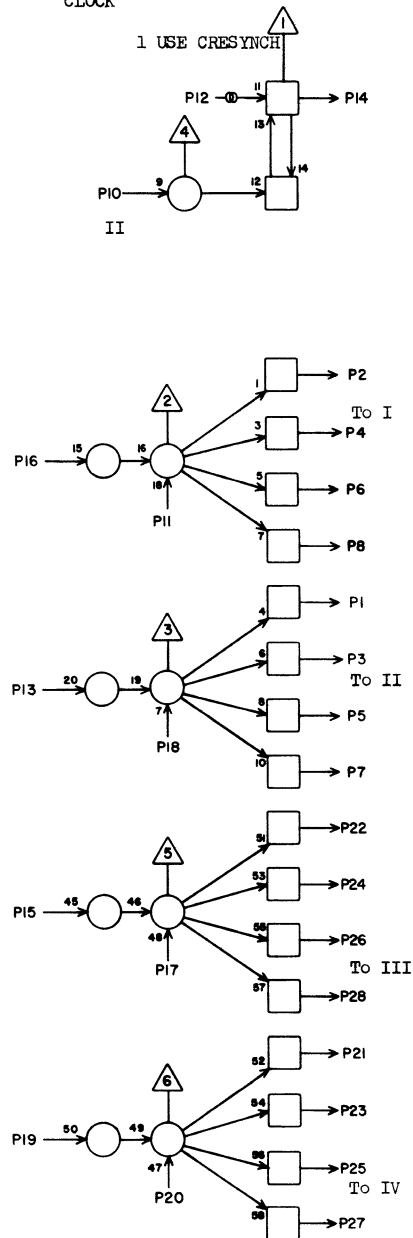

CLOCK

HQ 12D03

1	E07	14	9
2	E07	3	9
3	F37	12	33
4			
5			
6	DO5	3	7
7	DO5	14	7
8			
9			
10	DO5	27	7
11	GND	X	2
12	(12W2 907)		
13	DO1	5	7
14	E10	6	11
15	DO1	24	7
16	DO1	6	7
17	GND	X	2
18	GND	X	2
19	DO1	23	7
20	GND	X	2
21	F33	12	29
22	C13	3	15
23	DO4	14	5
24	DO4	3	5
25			
26			
27			
28			

JACK PIN LG

63016700 Rev. A

TC 12D04