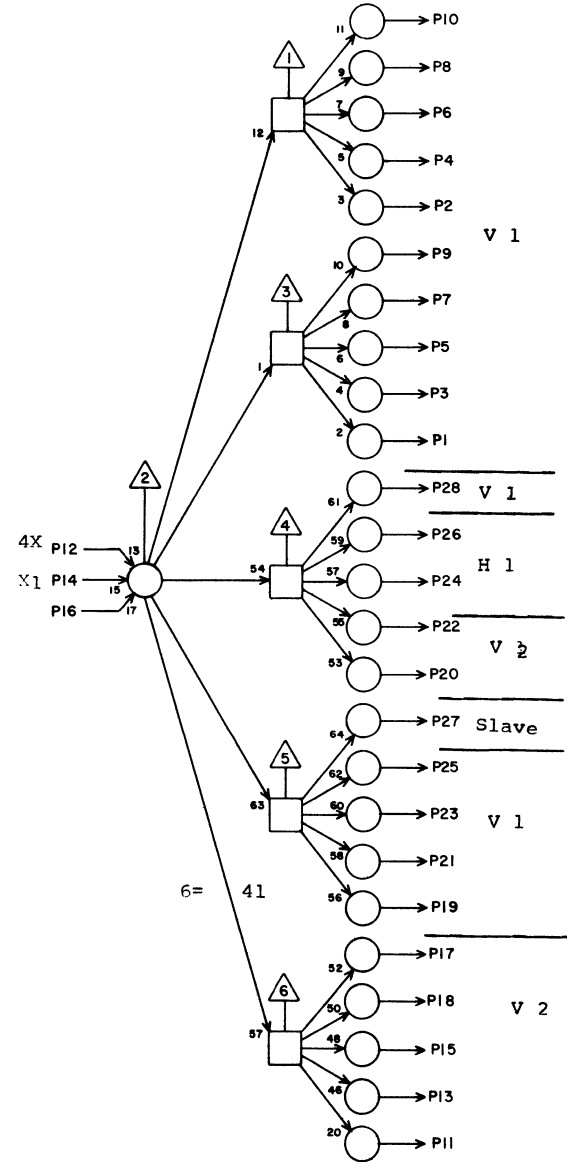

CA		12A38	
JACK	PIN	LG	
1	B30	11	13
2	B33	27	11
3	C35	10	13
4	B34	14	9
5	C35	7	13
6	C36	23	13
7	B32	12	11
8	C37	10	11
9	C35	21	13
10	B35	14	9
11	C37	7	11
12	B12	4	27
13	B39	22	9
14	B13	13	25
15	B41	19	9
16	good	x	2
17	C39	19	13
18	B42	24	9
19	C19	21	23
20	C41	6	11
21	C20	17	21
22	C15	25	25
23	C22	19	19
24	C16	11	23
25	C23	23	19
26	C17	25	23
27	A12	5	27
28	C18	22	23

63016700 Rev. A