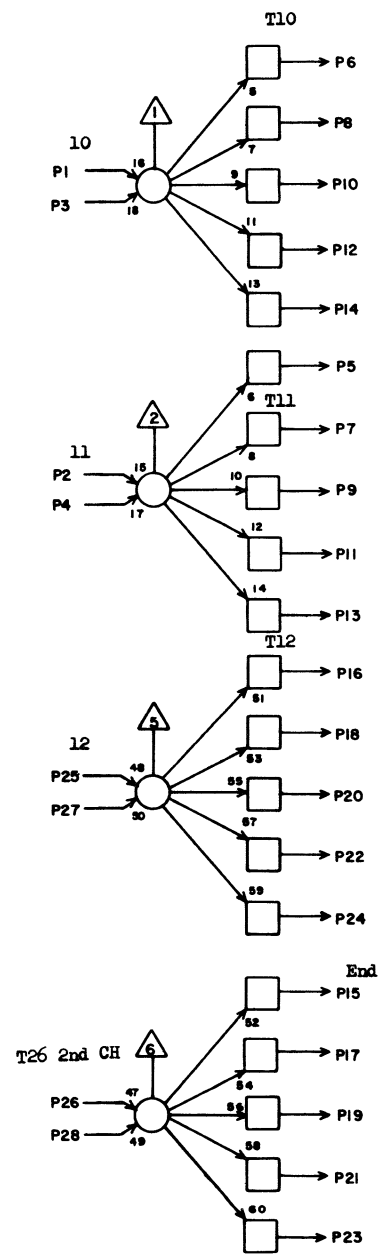

T D 12D20

1	D12	10	11
2	D13	3	9
3	GND	X	2
4	GND	X	2
5	D37	17	19
6	D37	12	19
7	D40	17	21
8	D40	12	21
9	E12	17	13
10	E12	12	13
11	E15	12	11
12	E15	4	9
13	E18	12	7
14	E18	4	7
15	A05	15	21
16	D37	23	19
17	A05	14	21
18	D40	23	21
19	A06	15	21
20	E12	23	11
21	A06	14	21
22	E15	17	11
23	E09	15	13
24	E18	17	7
25	D13	6	11
26	D09	16	15
27	GRD	X	2
28	GRD	X	2

JACK   PIN   LG

63016700 Rev. A