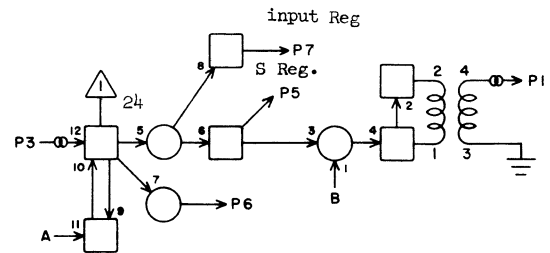

Q1		12A02	
JACK	PIN	LG	
1			
2			
3	12w1	94	
4			
5	A06	25	7
6			
7	E28	13	31
8			
9			
10			
11	A06	24	7
12	D05	25	17
13	12w1	95	
14			
15			
16	12w1	96	
17			
18	A05	5	7
19			
20	A04	21	7
21			
22	A04	23	7
23			
24	A05	4	7
25	A04	24	7
26	12w1	97	
27			
28			

63016700 Rev. A