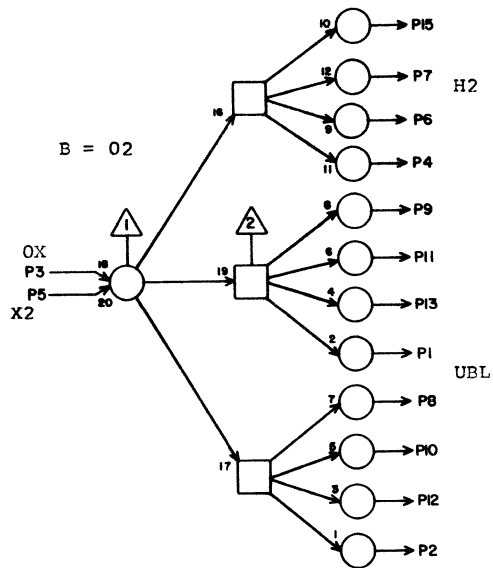

TC 12G09

1	I32	3	25
2			
3	H10	6	9
4	J28	15	25
5	H13	18	9
6	J28	10	23
7	J30	13	25
8	J34	15	29
9	J31	10	25
10			
11	J25	22	21
12			
13	I31	16	23
14	H10	18	9
15	I29	16	23
16	H13	4	9
17			
18	J30	17	25
19			
20	I31	12	23
21			
22	I17	20	15
23	H39	6	29
24	I41	13	33
25	H37	16	27
26	H40	6	31
27			
28			

JACK PIN LG