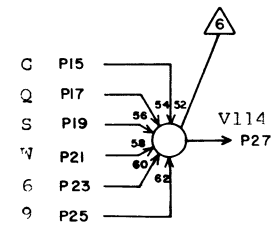

TA 13 C 36

1	D37	15	9
2	D37	10	9
3			
4	B21	1	17
5	A42	5	13
6	A41	3	13
7	A40	6	13
8	A40	4	13
9	A39	6	13
10	A39	8	13
11	B34	13	9
12	B33	28	9
13	B33	15	9
14	B33	2	9
15	A19	4	21
16	B34	2	9
17	A24	5	15
18	A29	7	15
19	A26	13	13
20	A31	7	13
21	A29	9	15
22	A33	9	13
23	A38	6	13
24	A35	6	9
25	A40	10	13
26	A39	4	13
27	D38	1	9
28	D37	21	9

JACK PIN LG

63016700 Rev. A