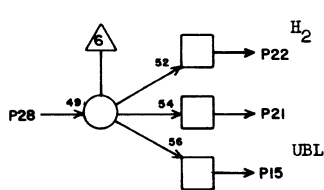

JACK PIN LG

63016700 Rev. A

A = 01

K = 13

Z = 35

E = 05

Y = 31

J = 12