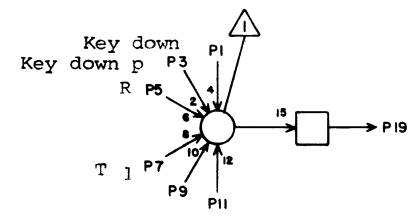

CONSOLE 1

AA **12E36**

Console (0)