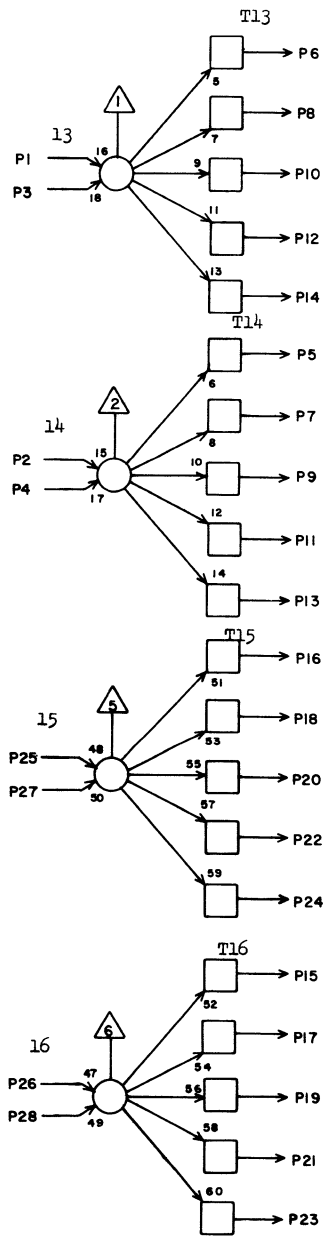

T D 12D21

1	D13	10	11
2	D14	3	9
3	GND	X	2
4	GND	X	2
5	D38	3	19
6	D37	24	17
7	D41	3	21
8	D40	24	23
9	E13	3	13
10	E12	24	15
11	E15	24	11
12	E15	23	11
13	E18	24	9
14	E18	23	9
15	D38	12	19
16	D38	4	19
17	D41	12	21
18	D41	4	23
19	E13	12	13
20	E13	4	11
21	E16	4	11
22	E16	3	11
23	E19	4	7
24	E19	3	7
25	D14	6	11
26	D14	10	11
27	GND	X	2
28	GND	X	2

JACK PIN LG
63016700 Rev. A