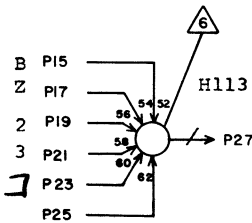

TA 12C 41

1	D42	2	7
2	D40	22	9
3	A41	6	11
4	B26	18	19
5	B21	19	21
6	A38	20	11
7	A42	13	11
8	A33	15	13
9	A31	15	17
10	A31	11	17
11	B20	9	23
12	A30	15	17
13	A09	24	33
14	C15	13	27
15	A14	15	27
16	C17	2	25
17	A32	10	15
18	A28	24	17
19	A34	15	15
20	A29	21	17
21	A35	18	13
22	A36	8	13
23	A11	9	31
24	A41	10	9
25			
26	A42	18	13
27	E12	22	29
28	E12	15	29

JACK PIN LG

63016700 Rev. A

TI 12C 42

1	A13	15	29
2	A13	18	29
3	B21	27	21
4	A15	18	27
5	A36	6	11
6	B22	17	21
7	B23	17	21
8	B23	20	21
9	D42	15	7
10	A20	18	25
11	D41	22	9
12			
13	D42	10	7
14			
15	A13	13	29
16	D42	1	7
17			
18	D42	21	7
19			
20	D42	22	7
21	C15	15	27
22	C16	13	27
23	B23	19	21
24	A40	26	11
25			
26	B24	12	21
27			
28			

JACK PIN LG

63016700 Rev. A