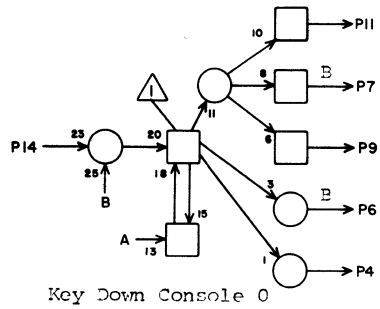

PD 12E 39

1			
2			
3			
4			
5			
6			
7	C03	7	35
8			
9	C03	3	35
10			
11	E38	23	5
12	E35	3	7
13	E38	1	5
14	E38	27	5
15			
16	D04	2	33
17	E38	2	5
18			
19	E38	24	5
20	E28	24	13
21			
22	E34	3	9
23			
24			
25			
26			
27			
28			

JACK PIN LG

63016700 Rev. A