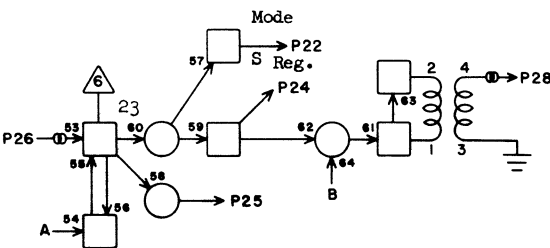

CONTROL DATA® 6600 Computer System
CHASSIS TABS

HINGE

63027300 REV. A

Chassis 12

Q1		12A01	
JACK	PIN	LG	
1			
2			
3	12w1	90	
4			
5	A06	5	7
6			
7	A04	5	7
8			
9	A04	8	7
10			
11	A06	4	7
12	D05	23	17
13	12w1	91	
14			
15			
16	12w1	92	
17			
18	A06	11	9
19			
20			
21			
22	A04	12	7
23			
24	A06	19	9
25			
26	12w1	93	
27			
28			