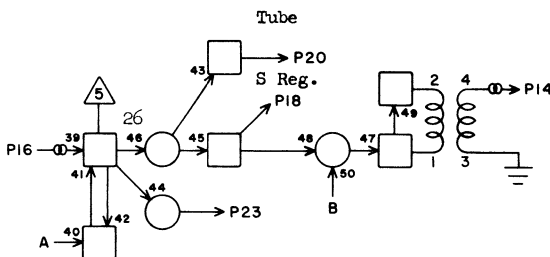

Q1		12A02	
JACK	PIN	LG	
1			
2			
3	12w1	94	
4			
5	A06	25	7
6			
7	E28	13	31
8			
9			
10			
11	A06	24	7
12	D05	25	17
13	12w1	95	
14			
15			
16	12w1	96	
17			
18	A05	5	7
19			
20	A04	21	7
21			
22	A04	23	7
23			
24	A05	4	7
25	A04	24	7
26	12w1	97	
27			
28			

63016700 Rev. A