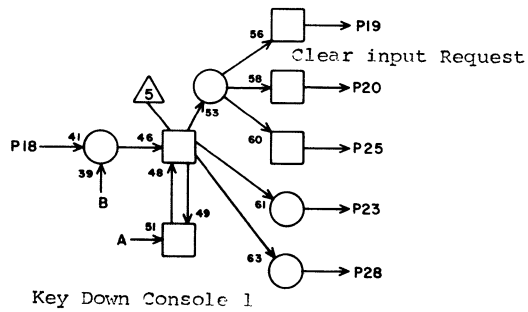

PD 12E 39

1			
2			
3			
4			
5			
6			
7	C03	7	35
8			
9	C03	3	35
10			
11	E38	23	5
12	E35	3	7
13	E38	1	5
14	E38	27	5
15			
16	D04	2	33
17	E38	2	5
18			
19	E38	24	5
20	E28	24	13
21			
22	E34	3	9
23			
24			
25			
26			
27			
28			

JACK PIN LG

63016700 Rev. A