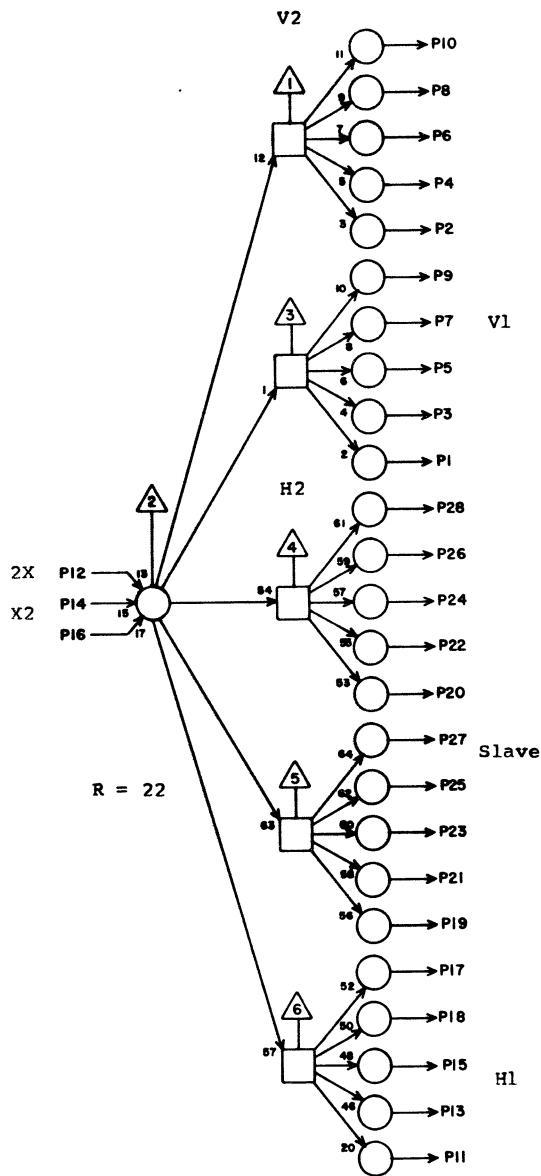

CA 12 G25

1	H31	25	13
2	H35	12	15
3	H32	26	13
4	I38	5	17
5	H33	17	13
6	H36	3	15
7	H34	4	13
8	H37	3	15
9	H34	22	13
10	H38	8	15
11	H39	19	17
12	H11	9	17
13	I16	26	15
14	H13	22	15
15	J26	10	15
16	GnD	X	2
17	I22	4	11
18	I20	4	11
19	I28	17	13
20	I23	4	11
21	I29	9	13
22	I24	19	13
23	I29	20	13
24	I25	23	13
25	J30	7	15
26	I26	23	13
27	H26	1	5
28	I27	25	13

JACK PIN LG

63016700 Rev. A