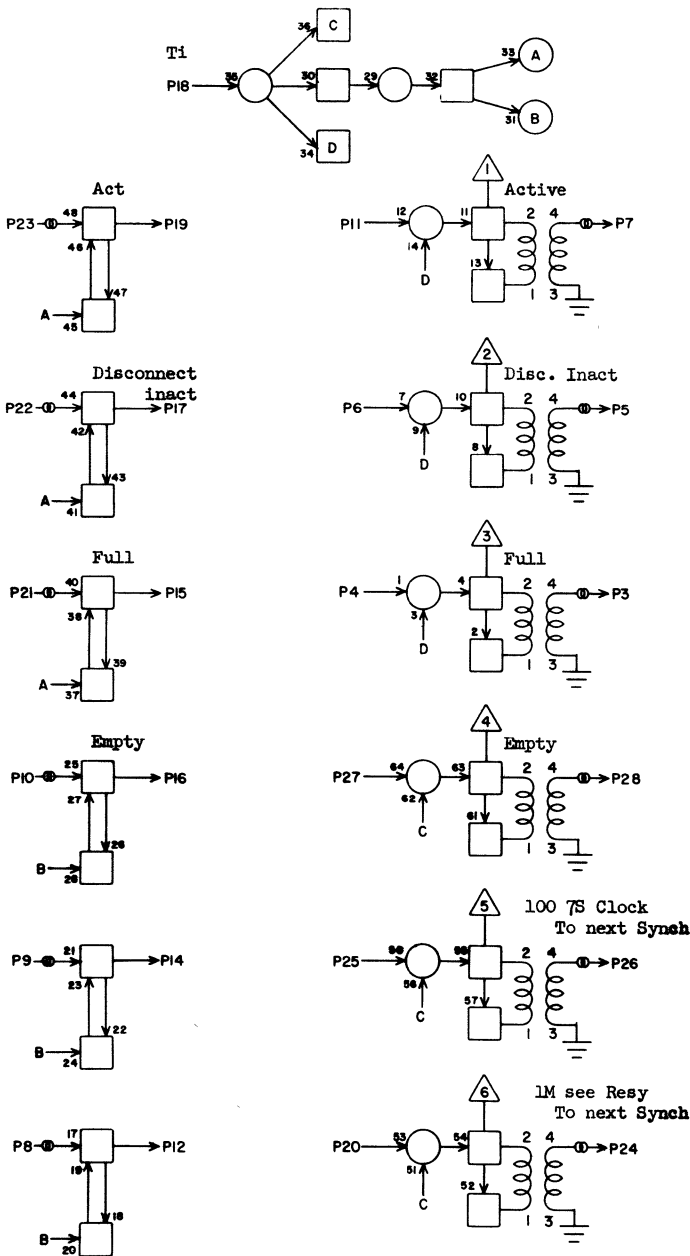

QJ 12E03

1			
2			
3	12w2	904	
4	E06	8	7
5	12w2	903	
6	E06	21	7
7	12w2	902	
8			
9			
10			
11	E06	19	7
12			
13			
14			
15	E06	3	7
16	E06	13	7
17	E06	26	7
18	D05	8	9
19	E06	18	7
20	E10	5	11
21			
22			
23			
24			
25	good	x	2
26			
27	E06	10	7
28	12w2	905	

JACK PIN LG

63016700 Rev. A