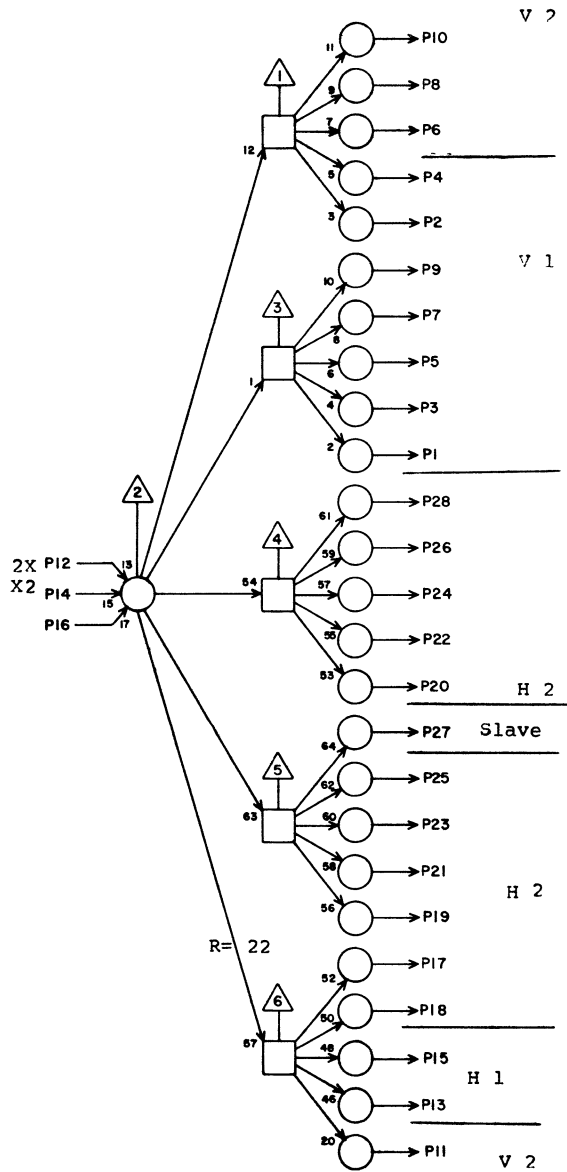

CA		12A25	
JACK	PIN	LG	
1	B31	25	13
2	D35	12	15
3	E32	26	13
4	C38	5	17
5	B33	17	13
6	B36	3	15
7	E34	4	13
8	B37	3	15
9	D34	22	13
10	D38	8	15
11	D39	19	17
12	D11	9	17
13	C16	26	15
14	D13	22	15
15	D26	10	15
16	good	x	2
17	C22	4	11
18	C20	4	11
19	C28	17	13
20	C23	4	11
21	C29	9	13
22	C24	19	13
23	C29	20	13
24	C25	23	13
25	D30	7	15
26	C26	23	13
27	B26	1	5
28	C27	25	13

63016700 Rev. A