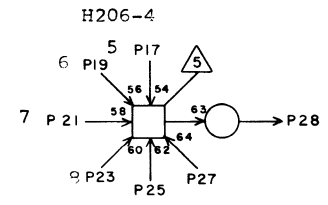

IP	JACK	PIN	LG
1	A26	21	11
2	D28	5	11
3	A31	26	13
4	A25	17	11
5	A32	15	15
6	A24	21	11
7	A33	28	15
8	B19	21	7
9	A34	20	17
10	A23	20	11
11	A35	26	17
12	B18	18	9
13	D28	3	11
14	A21	17	11
15	D29	14	11
16	A14	24	15
17	A37	22	19
18	A15	23	13
19	A38	23	19
20	A16	15	13
21	B22	23	7
22	A17	17	13
23	A39	25	21
24	A18	13	13
25			
26	A19	23	13
27			
28	D28	7	11