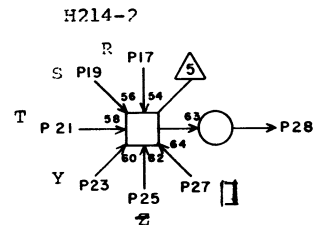

IP		12C 28	
1	A13	21	17
2	D28	22	9
3	A14	23	17
4			
5	A16	22	17
6	A41	17	17
7	A17	26	17
8	A12	17	19
9	B17	2	15
10	A10	24	21
11	A21	19	13
12	A36	22	13
13	D28	27	9
14	A35	25	13
15	D28	26	9
16	A34	21	13
17	A25	19	13
18	A35	27	13
19	B19	3	13
20	A36	24	15
21	B20	24	13
22	A37	19	15
23	A31	21	13
24	A12	9	19
25	A32	26	13
26	A10	22	23
27	A33	23	13
28	D28	24	9

JACK PIN LG

63016700 Rev. A