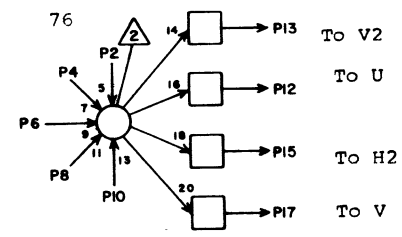

T8

1			
2	I06	6	9
3			
4			
5			
6			
7			
8			
9			
10			
11			
12	J34	24	27
13	J34	23	27
14	J06	16	10⁴
15	J25	23	19
16	J06	11	5
17	J36	3	29
18			
19			
20			
21	I04	11	9
22			
23	GND	X	2
24			
25	GND	X	2
26			
27	GND	X	2
28			

JACK PIN LG