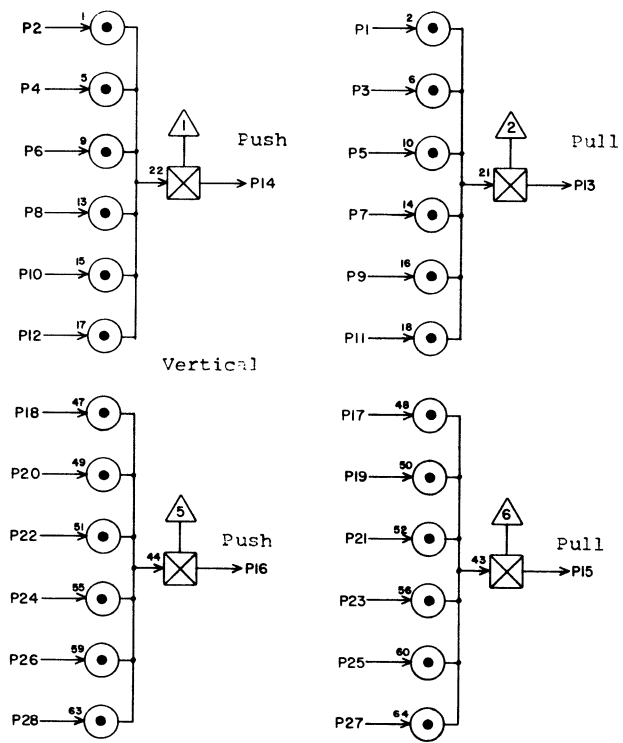

1	E29	18	17
2	F36	7	13
3	F36	11	13
4	F36	10	13
5	F36	27	13
6	F36	15	13
7	F36	24	13
8	F35	15	13
9	F35	24	13
10	E29	21	7
11	F35	27	13
12	F38	27	15
13	12W8	906	
14	12W8	905	
15	12W8	904	
16	12W8	903	
17	E29	19	7
18	F34	7	13
19	F34	11	13
20	F34	10	13
21	F34	27	13
22	F34	15	13
23	F34	24	13
24	F35	7	13
25	F35	13	13
26	E29	12	9
27	F35	4	13
28	F31	3	9

JACK PIN LG