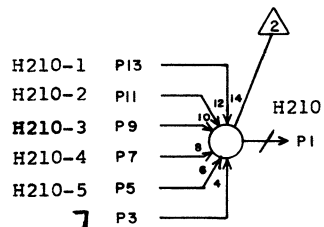

TA 12 D 29

1	E15	2	17
2	E15	1	17
3	A11	1	23
4			
5	C25	13	11
6	C23	15	11
7	C24	15	11
8	C23	28	11
9	C24	28	11
10	C23	2	11
11	C24	2	11
12	C23	13	11
13	C24	13	11
14	C22	15	11
15	C29	2	9
16	C25	2	11
17	C29	28	9
18	C25	28	11
19	A42	21	19
20	C25	15	11
21	B21	5	15
22	C26	13	9
23	B22	4	15
24			
25			
26			
27	E16	1	15
28	E15	10	17

JACK PIN LG

63016700 Rev. A