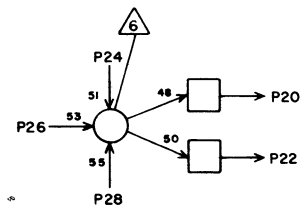

JACK PIN LG

CONSOLE 1

AA **12E36**

Console (0)

UBI Console (0)

(Key Down) Kd R. (?) (?)
Console (1)

TB **12E35**

JACK	PIN	LG
1	E37	4 7
2	E36	25 5
3	E39	12 7
4	A04	27 33
5	E10	11 27
6	good	x ?
7	E07	9 31
8	good	x ?
9	good	x 2
10	good	x 2
11	good	x 2
12	E35	24 5
13	E35	21 5
14	12w6	98
15		
16		
17		
18		
19	E10	1 27
20	12w6	99
21	E35	13 5
22		
23	A07	16 33
24	E35	12 5
25		
26	A07	23 33
27		
28		