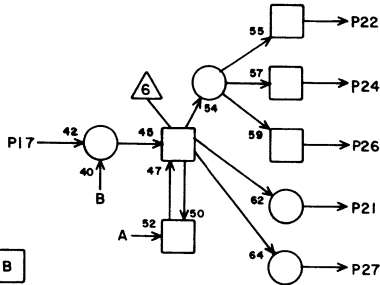

PD 12E 39

1			
2			
3			
4			
5			
6			
7	C03	7	35
8			
9	C03	3	35
10			
11	E38	23	5
12	E35	3	7
13	E38	1	5
14	E38	27	5
15			
16	D04	2	33
17	E38	2	5
18			
19	E38	24	5
20	E28	24	13
21			
22	E34	3	9
23			
24			
25			
26			
27			
28			

JACK PIN LG

63016700 Rev. A