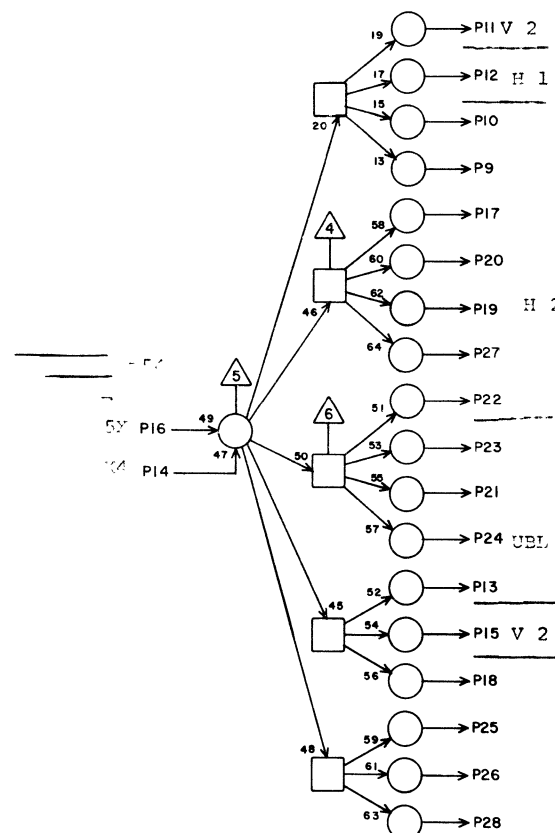

CB 12B 23

1	D32	27	17
2	D33	7	17
3			
4			
5			
6			
7	C04	1	21
8	good	x	2
9	C39	3	19
10	C39	4	19
11	C35	4	15
12	C35	24	15
13	D31	8	15
14	B13	8	13
15	D32	12	17
16	B12	18	13
17	C42	7	21
18			
19	C42	23	21
20	C42	8	21
21	C18	11	9
22	D33	23	17
23	D26	5	11
24	D26	23	11
25			
26			
27	D25	7	11
28			

JACK PIN LG

63016700 Rev. A

CB 12 B 24