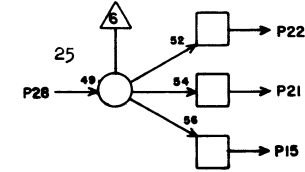

1	A05	6	7
2	F18	25	27
3	A05	12	7
4			
5	L18	6	25
6	A05	3	7
7	B07	4	7
8	F22	21	27
9	F22	24	27
10	B07	13	9
11	B07	3	7
12	F22	23	27
13			
14	F18	5	25
15			
16	E35	23	33
17			
18	E34	23	33
19	E34	26	33
20			
21			
22			
23	E35	26	33
24			
25	A04	15	7
26	A04	19	7
27			
28			

JACK PIN LG

63016700 Rev. A

8 Reg Slaves

TM 12A08