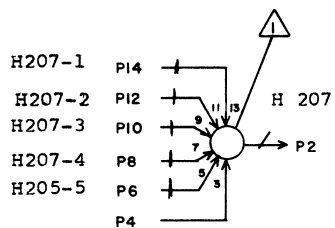

TA 12 D 29

1	E15	2	17
2	E15	1	17
3	A11	1	23
4			
5	C25	13	11
6	C23	15	11
7	C24	15	11
8	C23	28	11
9	C24	28	11
10	C23	2	11
11	C24	2	11
12	C23	13	11
13	C24	13	11
14	C22	15	11
15	C29	2	9
16	C25	2	11
17	C29	28	9
18	C25	28	11
19	A42	21	19
20	C25	15	11
21	B21	5	15
22	C26	13	9
23	B22	4	15
24			
25			
26			
27	E16	1	15
28	E15	10	17

JACK PIN LG

63016700 Rev. A