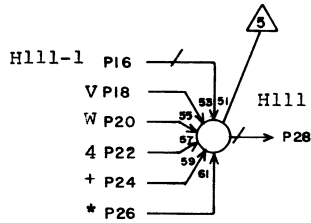

TA 12C 41

1	D42	2	7
2	D40	22	9
3	A41	6	11
4	B26	18	19
5	B21	19	21
6	A38	20	11
7	A42	13	11
8	A33	15	13
9	A31	15	17
10	A31	11	17
11	B20	9	23
12	A30	15	17
13	A09	24	33
14	C15	13	27
15	A14	15	27
16	C17	2	25
17	A32	10	15
18	A28	24	17
19	A34	15	15
20	A29	21	17
21	A35	18	13
22	A36	8	13
23	A11	9	31
24	A41	10	9
25			
26	A42	18	13
27	E12	22	29
28	E12	15	29

JACK PIN LG

63016700 Rev. A

TI 12C 42

1	A13	15	29
2	A13	18	29
3	B21	27	21
4	A15	18	27
5	A36	6	11
6	B22	17	21
7	B23	17	21
8	B23	20	21
9	D42	15	7
10	A20	18	25
11	D41	22	9
12			
13	D42	10	7
14			
15	A13	13	29
16	D42	1	7
17			
18	D42	21	7
19			
20	D42	22	7
21	C15	15	27
22	C16	13	27
23	B23	19	21
24	A40	26	11
25			
26	B24	12	21
27			
28			

JACK PIN LG

63016700 Rev. A