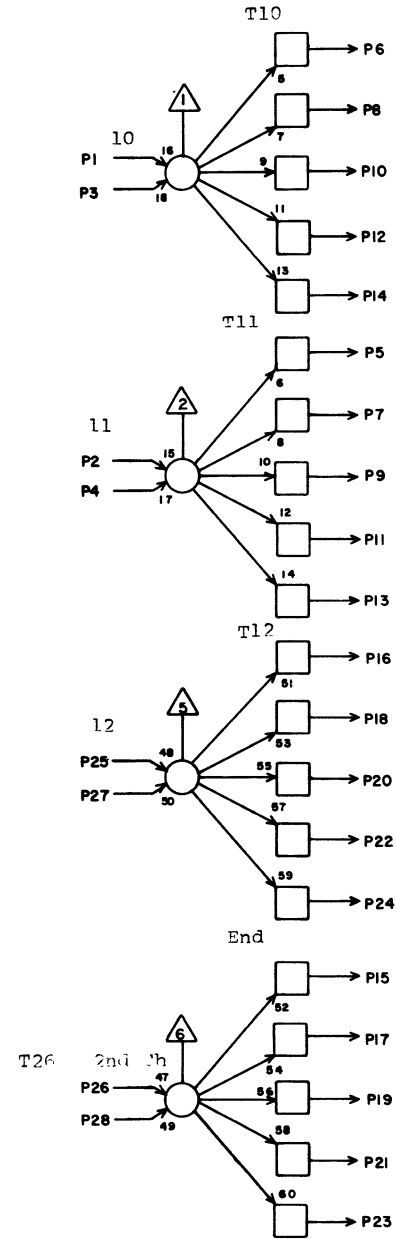

T D 12J20

1	J12	10	11
2	J13	3	9
3	GND	X	2
4	GND	X	2
5	J37	17	19
6	J37	12	19
7	J40	17	21
8	J40	12	21
9	K12	17	13
10	K12	12	13
11	K15	12	11
12	K15	4	9
13	K18	12	7
14	K18	4	7
15	G05	15	21
16	J37	23	19
17	G05	14	21
18	J40	23	21
19	G06	15	21
20	K12	23	11
21	G06	14	21
22	K15	17	11
23	K09	15	13
24	K18	17	7
25	J13	6	11
26	J09	16	15
27	GND	X	2
28	GND	X	2

JACK PIN LG
63016700 Rev. A