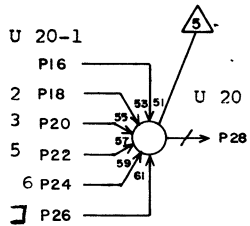

TA 12D 33

1	E19	10	17
2	E18	21	17
3			
4	A18	24	19
5			
6	B26	5	13
7	B23	2	17
8	B22	18	19
9			
10	B18	4	19
11	A12	26	25
12	A23	19	17
13	C32	28	7
14	B25	14	15
15	C17	15	19
16	B29	2	11
17	B21	22	17
18	B25	18	15
19	A36	10	17
20	B20	4	19
21	B22	27	23
22	A37	27	15
23	B23	22	17
24	A12	10	25
25	A41	11	17
26	A11	12	27
27	D25	21	13
28	E19	15	17

JACK PIN LG

63016700 Rev. A