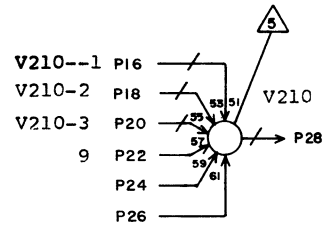

TA 12C 39

1	D39	22	9
2	D39	21	9
3	B23	9	19
4	B23	10	19
5	A42	4	13
6	A42	2	13
7	B40	15	19
8	B39	15	9
9	B40	28	9
10	B39	28	9
11	B40	2	9
12	B39	2	9
13	B40	13	9
14	B39	13	9
15	C14	28	25
16	B42	2	9
17	C14	15	21
18	B42	28	11
19	A38	17	13
20	B42	15	11
21	A40	22	13
22	A40	20	13
23	A42	8	13
24			
25			
26			
27	D40	21	7
28	D40	10	7

JACK PIN LG

63016700 Rev. A