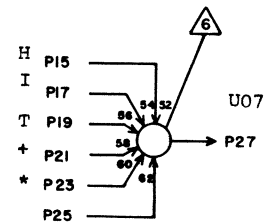

1	K15	2	17
2	K15	1	17
3	G11	1	23
4			
5	I25	13	11
6	I23	15	11
7	I24	15	11
8	I23	28	11
9	I24	28	11
10	I23	2	11
11	I24	2	11
12	I23	13	11
13	I24	13	11
14	I22	15	11
15	I29	2	9
16	I25	2	11
17	I29	28	9
18	I25	28	11
19	G42	21	10
20	I25	15	11
21	H21	5	15
22	I26	13	9
23	H22	4	15
24			
25			
26			
27	K16	1	15
28	K15	10	17

JACK PIN LG

63016700 Rev. A

TA 12J30

1	K16	10	17
2	K16	2	17
3	H26	23	13
4	H22	5	15
5	G10	28	25
6	H29	28	13
7	G25	25	15
8	G10	18	25
9	G21	25	17
10	G12	13	23
11	H24	22	17
12	G37	23	15
13	G09	7	25
14	I29	15	9
15	G20	28	17
16	H25	5	13
17	G09	18	25
18			
19	H20	15	17
20	H26	12	13
21	G41	24	19
22			
23	H26	2	15
24	G11	10	25
25			
26			
27	K18	1	15
28	K18	15	15

JACK PIN LG

63016700 Rev. A