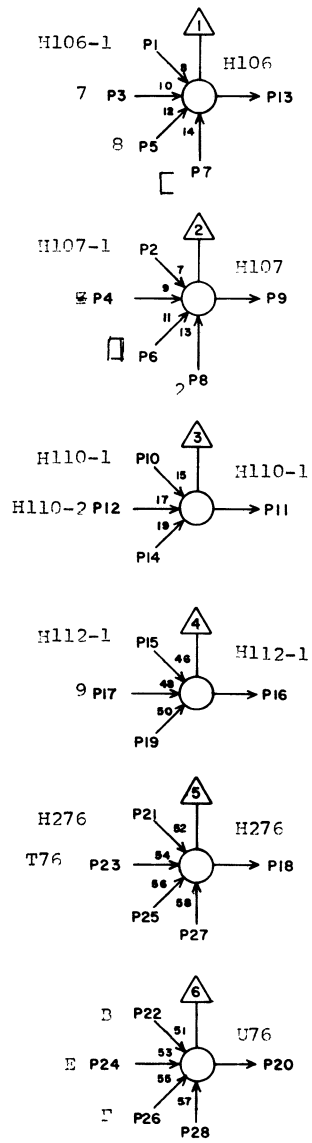

TI 12D 25

1	C16	2	13
2	C16	28	13
3	B22	19	11
4	A32	8	17
5	A39	24	19
6	A33	17	17
7	B23	27	11
8	A34	13	17
9	E12	2	17
10	C16	15	13
11	E12	10	17
12	C17	13	13
13	E12	1	15
14			
15	C17	28	13
16	E12	21	15
17	A40	28	19
18	C32	16	13
19			
20	D34	22	13
21	D33	27	13
22	A09	11	21
23	D08	15	19
24	A17	23	17
25			
26	A18	20	17
27	good	x	2
28	good	x	2

JACK PIN LG

63016700 Rev. A