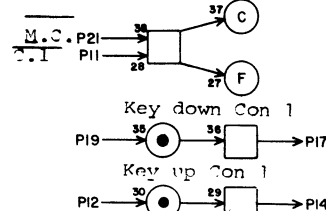

Key brd. Input Console (1)

XI 12 F06

1	12w8	90		
2				
3	E05	2	7	
4	12w8	91		
5	12w8	92		
6	E05	1	7	
7	E05	12	7	
8				
9	E10	22	7	
10				
11	D09	20	9	
12	12w8	97		
13				
14	E36	8	31	
15				
16				
17	E36	5	31	
18				
19	12w8	96		
20	E10	21	9	
21	C13	21	17	
22	E05	17	7	
23	E05	28	7	
24	12w8	93		
25	12w8	94		
26	E05	27	7	
27				
28	12w8	95		

JACK PIN LG