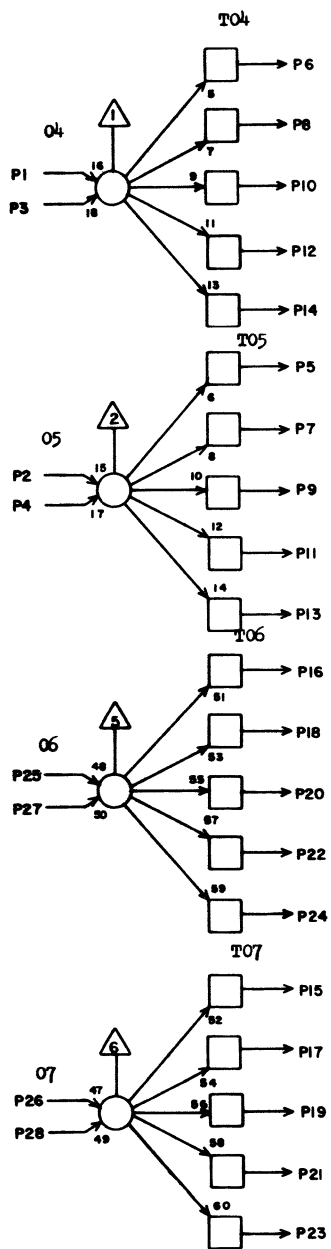

T D 12D19

1	D11	6	11
2	D11	10	11
3	GND	X	2
4	GND	X	2
5	D36	24	19
6	D36	23	19
7	D39	24	21
8	D39	23	21
9	D42	24	23
10	D42	23	25
11	E14	23	11
12	E14	17	9
13	E17	23	9
14			
15	D37	4	19
16	D37	3	21
17	D40	4	21
18	D40	3	21
19	E12	4	11
20	E12	3	11
21	E15	3	7
22	E14	24	9
23	E18	03	7
24	E17	24	7
25	D12	3	11
26	D12	6	11
27	GND	X	2
28	GND	X	2

JACK   PIN   LG

63016700 Rev. A