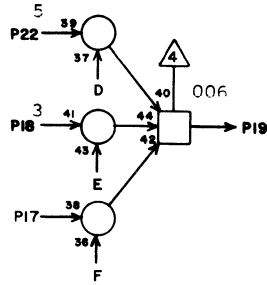

TE 12 29

1	GRD	x	2
2	GRD	x	2
3	GRD	x	2
4	GRD	x	2
5	F34	14	9
6	GRD	x	2
7	F34	2	9
8	F31	23	7
9	F31	18	7
10	F30	8	7
11			
12	GRD	x	2
13	F34	8	9
14	E32	7	9
15	E32	8	9
16	GRD	x	2
17	GRD	x	2
18	F34	12	9
19	F30	13	5
20	F30	23	5
21	F30	18	5
22	F34	22	9
23	E29	2	9
24	F35	14	9
25	F35	8	9
26	F34	21	9
27	GRD	x	2
28	GRD	x	2

JACK PIN LG

63016700 Rev. A

Vert CH Formation

AA 12 F30

1	F32	23	7
2	F32	18	7
3			
4			
5	F28	10	7
6	F33	25	7
7	F33	27	7
8	F29	10	5
9	F32	15	7
10	F32	22	7
11	F33	21	7
12	F28	19	7
13	F29	19	5
14	F33	23	7
15	F28	21	7
16	F33	28	7
17	F33	19	7
18	F29	21	5
19	F31	5	5
20	F31	12	5
21	F33	24	7
22	F28	20	7
23	F29	20	5
24	F33	26	7
25	F31	13	5
26	F31	8	5
27			
28			

JACK PIN LG

63016700 Rev. A