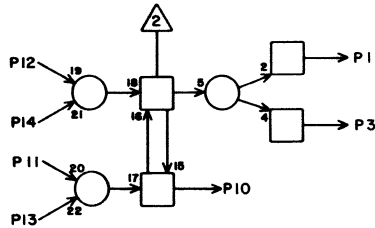

CONSOLE (0)

AA

12E37

1	E38	8	5
2	E37	12	5
3			
4	E35	1	7
5	F05	17	31
6	good	x	2
7	good	x	2
8	F05	14	31
9	E37	15	5
10			
11	good	x	2
12	E37	2	5
13	E37	19	5
14	E37	26	5
15	E37	9	5
16	good	x	2
17	good	x	2
18	E38	3	5
19	E37	13	5
20			
21			
22			
23			
24			
25			
26	E37	14	5
27			
28			

JACK PIN LG

63016700 Rev. A