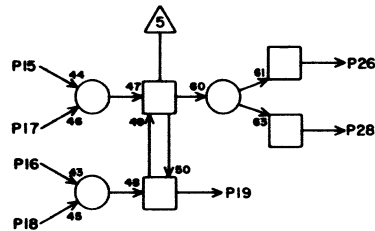

CONSOLE (0)

AA

12E37

1	E38	8	5
2	E37	12	5
3			
4	E35	1	7
5	F05	17	31
6	good	x	2
7	good	x	2
8	F05	14	31
9	E37	15	5
10			
11	good	x	2
12	E37	2	5
13	E37	19	5
14	E37	26	5
15	E37	9	5
16	good	x	2
17	good	x	2
18	E38	3	5
19	E37	13	5
20			
21			
22			
23			
24			
25			
26	E37	14	5
27			
28			

JACK PIN LG

63016700 Rev. A