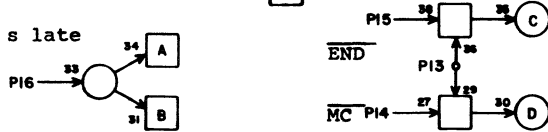

JACK PIN LG

63016700 Rev. A

I = 6xxx
safe x

I 7xxx gate Y

I 7xxx-6xxx

1 → s late

AD 12E 09

1			
2			
3			
4			
5			
6			
7			
8			
9			
10			
11			
12			
13	C13	28	11
14	good	x	2
15	D20	23	13
16	C10	10	13
17	F10	2	7
18	E08	13	5
19			
20			
21			
22			
23	F10	26	7
24	C10	5	13
25	E08	15	5
26	F10	25	7
27			
28			