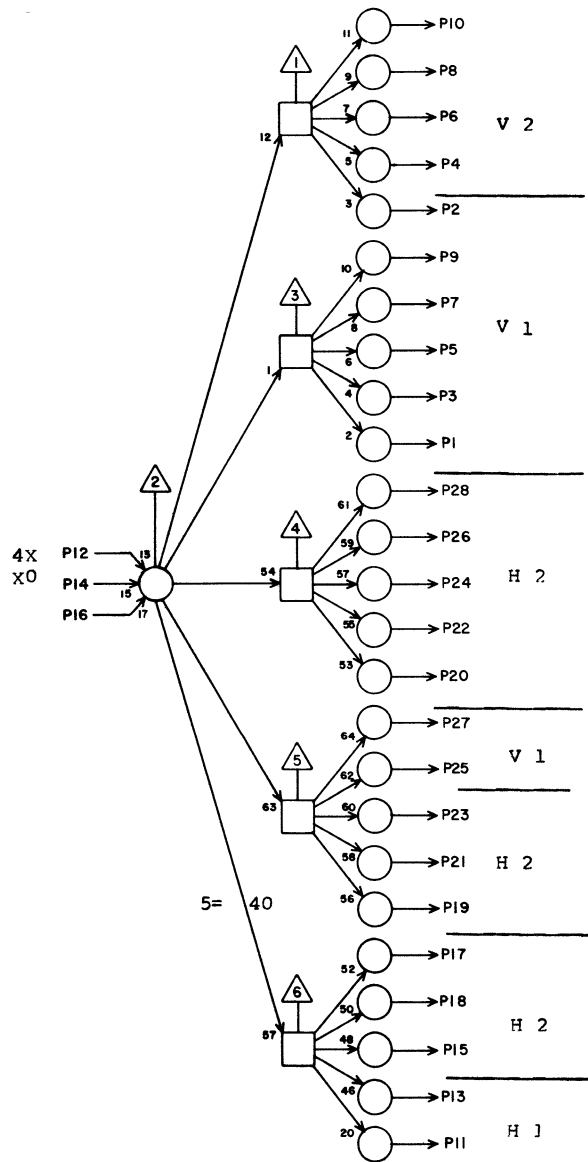

CA		12A37	
JACK	PIN	LG	
1	B30	10	13
2	B32	27	11
3	B30	9	11
4	B36	25	9
5	B30	25	13
6	B38	25	9
7	B31	14	11
8	B40	22	9
9	B31	26	11
10	C14	26	25
11	C16	6	23
12	B12	2	25
13	C17	23	23
14	B16	12	23
15	C18	5	21
16	good	x	2
17	C19	19	21
18	C18	20	23
19	C28	22	15
20	C20	11	19
21	C29	21	15
22	C22	17	19
23	D30	12	15
24	C23	21	17
25	C30	16	13
26	C24	26	17
27	D33	22	15
28	C26	26	15

63016700 Rev. A