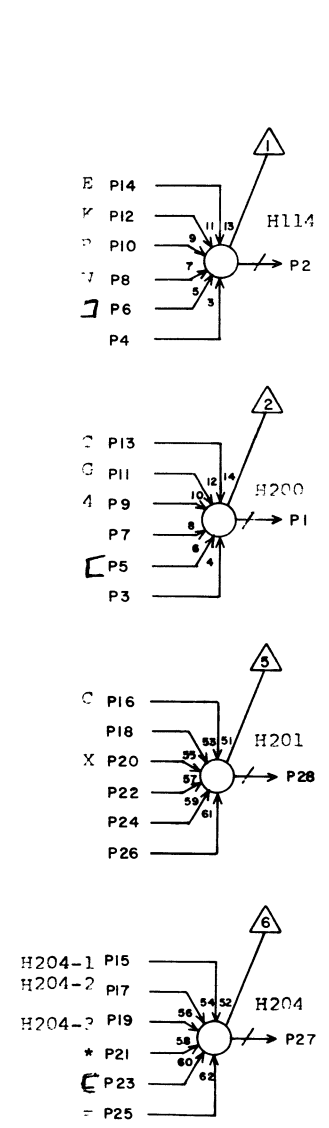

1	E13	22	17
2	E13	1	15
3			
4			
5	B23	23	11
6	A11	11	21
7			
8	A29	23	15
9	A36	11	17
10	A25	15	15
11	A19	26	15
12	A21	15	17
13	A15	22	19
14	A17	11	17
15	C19	13	13
16	A15	24	19
17	C19	2	13
18			
19	C19	28	13
20	A30	17	17
21	A42	22	21
22			
23	B23	24	11
24			
25	B24	17	13
26			
27	E14	15	15
28	E14	1	15

JACK PIN LG

63016700 Rev. A