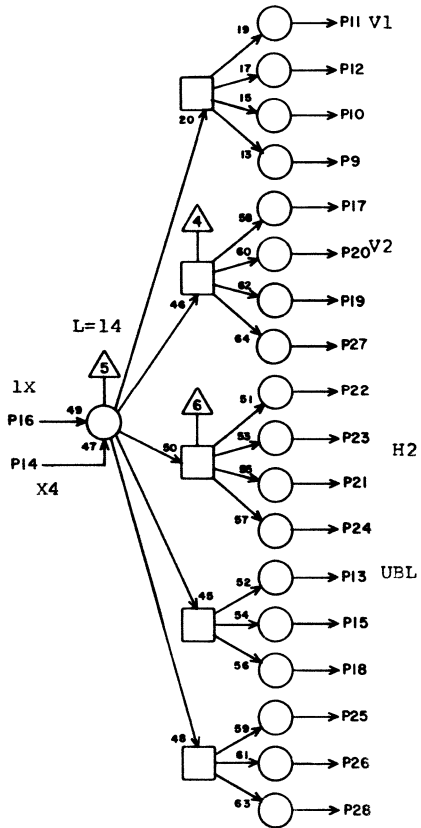

CB		12 H17	
JACK	PIN	LG	
1	I27	17	15
2	I28	9	15
3	I29	3	15
4	I31	14	17
5	I32	19	17
6			
7	H10	12	11
8	H15	18	7
9	H37	10	21
10	H35	17	19
11	H30	24	17
12	H36	8	21
13	I31	20	17
14	H14	18	7
15			
16	H10	17	11
17	H37	22	21
18			
19	H40	1	23
20	H39	3	23
21	I26	19	13
22	I24	5	11
23	I25	11	13
24	I31	3	17
25			
26			
27	H41	10	25
28			

63016700 Rev. A